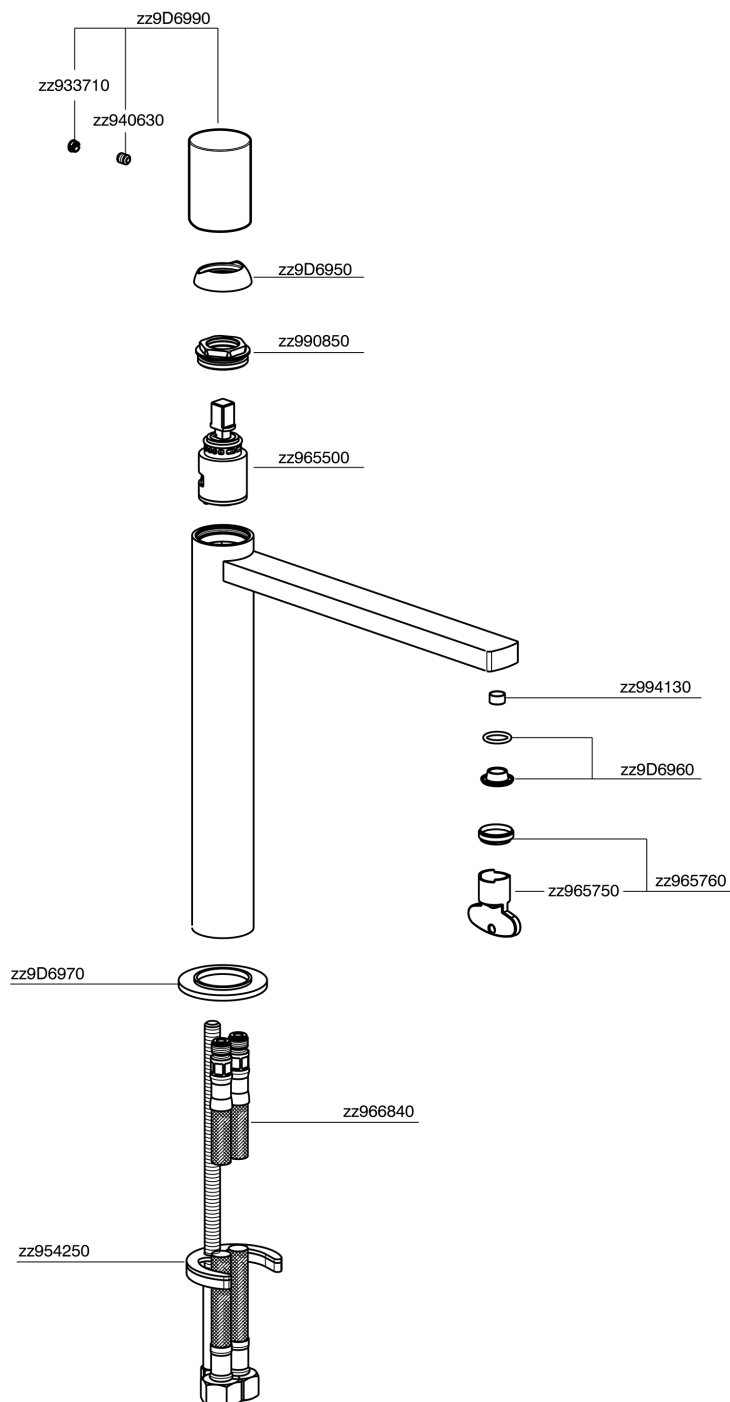

Lavabo monomando alto SMOOTH X32_X4003544

X4003544

<https://es.cisal.it/lavabo-monomando-alto-smooth-x32x4003544>

2024-09-16