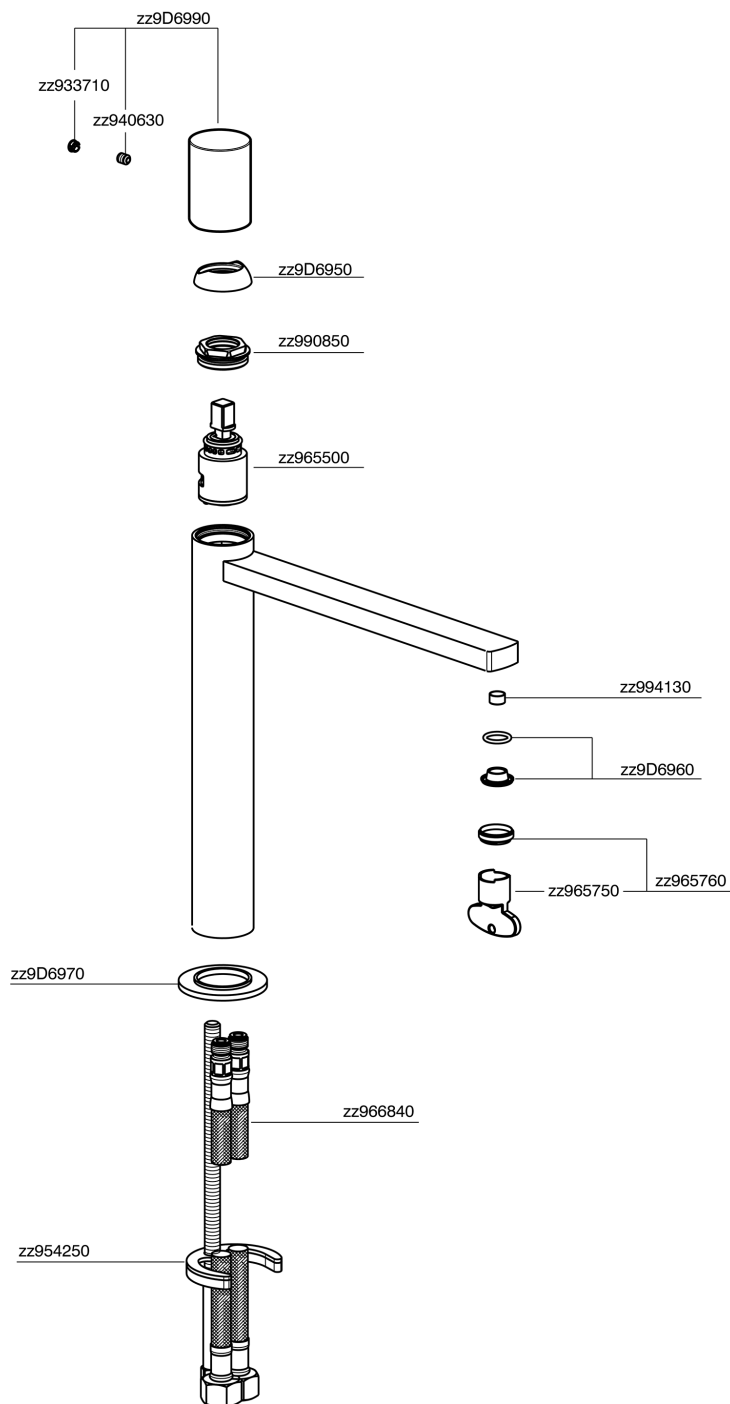

## Lavabo monomando alto SMOOTH X32\_X4003544

MODELO **X4003544**

Lavabo monomando alto, sin desagüe automático, latiguillos acero G.3/8", con palanca lisa, Inox AISI 316L

ACABADOS DISPONIBLES

-  **5H** 5H Dark Brass Brushed
-  **5L** 5L Brushed Black Titanium
-  **5N** 5N Oro Rosa Cepillado
-  **D1** D1 Inox Cepillado

CARACTERÍSTICAS

Recambio Cartucho **ZZ96550000**

**Cartucho Monomando 25 mm**

## Lavabo monomando alto SMOOTH X32\_X4003544

X4003544

<https://es.cisal.it/lavabo-monomando-alto-smooth-x32x4003544>

2024-09-16