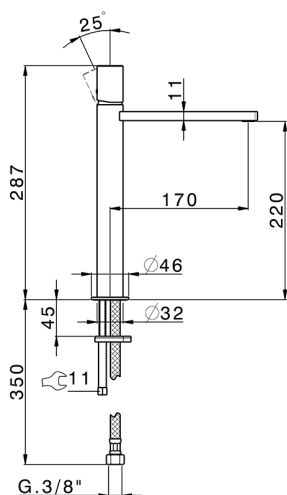

## Lavabo monomando alto SMOOTH X32\_X4003544

MODELO **X4003544**

Lavabo monomando alto, sin desagüe automático, latiguillos acero G.3/8", con palanca lisa, Inox AISI 316L

ACABADOS DISPONIBLES

-  **5H** 5H Dark Brass Brushed
-  **5L** 5L Brushed Black Titanium
-  **5N** 5N Oro Rosa Cepillado
-  **D1** D1 Inox Cepillado

CARACTERÍSTICAS

Recambio Cartucho **ZZ96550000**

**Cartucho Monomando 25 mm**

## Lavabo monomando alto SMOOTH X32\_X4003544

X4003544

<https://es.cisal.it/lavabo-monomando-alto-smooth-x32x4003544>

2024-09-16