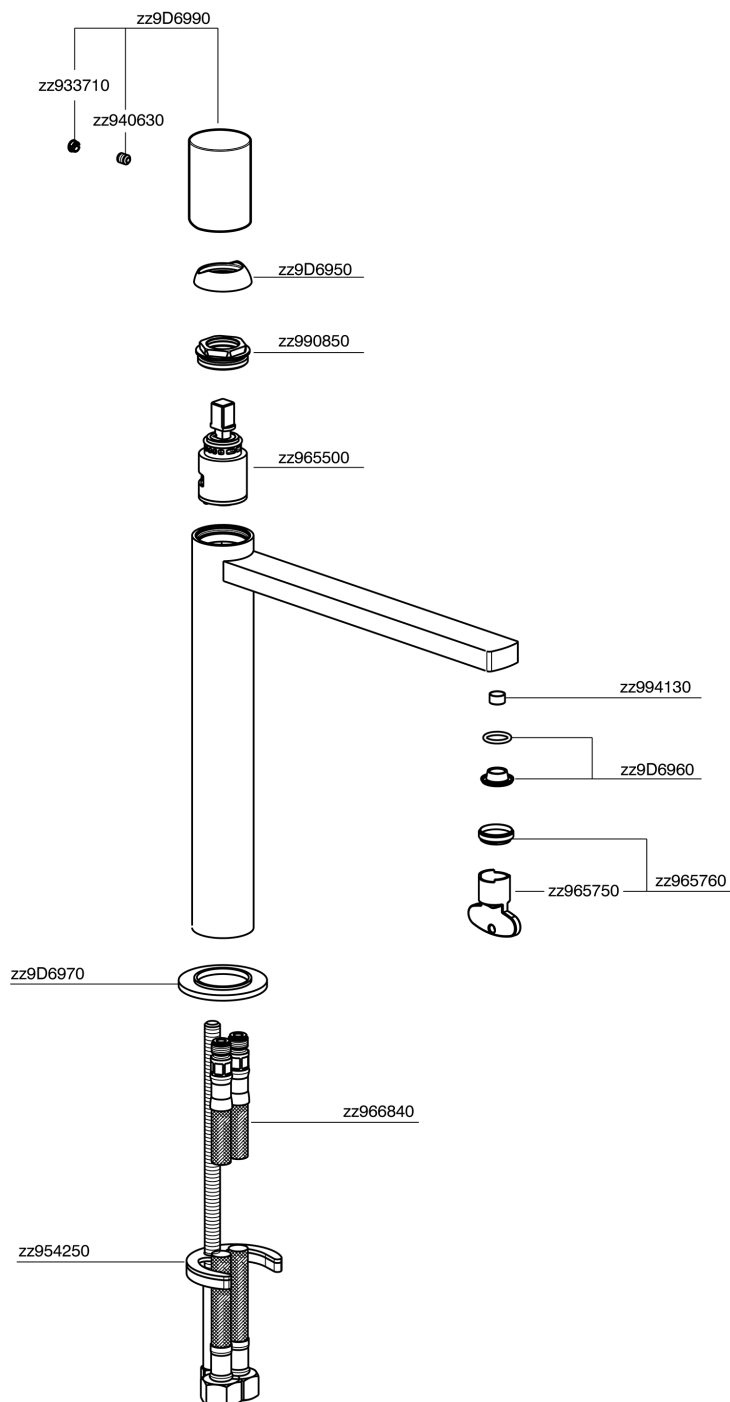

Lavabo monomando alto SMOOTH X32_X4003544

X4003544

<https://es.cisal.it/lavabo-monomando-alto-smooth-x32x4003544>

2024-09-19