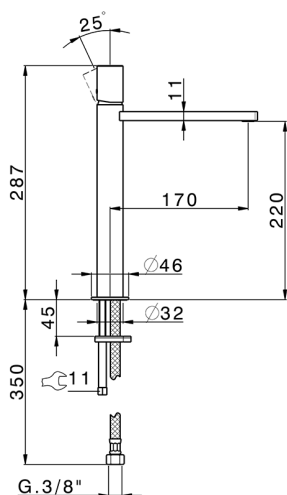

## Lavabo monomando alto SMOOTH X32\_X4003544

MODELO **X4003544**

Lavabo monomando alto, sin desagüe automático, latiguillos acero G.3/8", con palanca lisa, Inox AISI 316L

ACABADOS DISPONIBLES

-  **5H** 5H Dark Brass Brushed
-  **5L** 5L Brushed Black Titanium
-  **5N** 5N Oro Rosa Cepillado
-  **D1** D1 Inox Cepillado

CARACTERÍSTICAS

Recambio Cartucho **ZZ96550000**

**Cartucho Monomando 25 mm**

## Lavabo monomando alto SMOOTH X32\_X4003544

X4003544

<https://es.cisal.it/lavabo-monomando-alto-smooth-x32x4003544>

2024-09-19