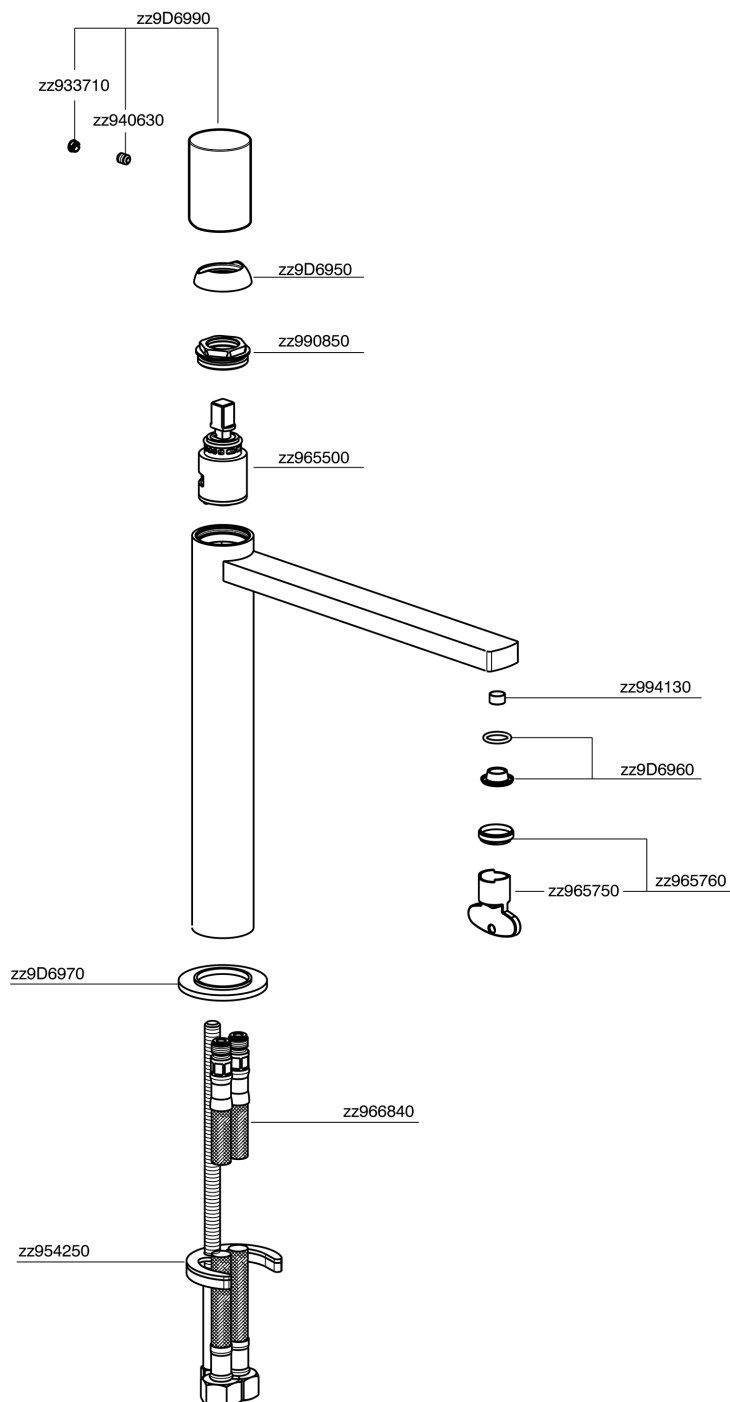

## Lavabo monomando alto SMOOTH X32\_X4003544

MODELO **X4003544**

Lavabo monomando alto, sin desagüe automático, latiguillos acero G.3/8", con palanca lisa, Inox AISI 316L

ACABADOS DISPONIBLES

-  **5H** 5H Dark Brass Brushed
-  **5L** 5L Brushed Black Titanium
-  **5N** 5N Oro Rosa Cepillado
-  **D1** D1 Inox Cepillado

CARACTERÍSTICAS

Recambio Cartucho **ZZ96550000**

**Cartucho Monomando 25 mm**

## Lavabo monomando alto SMOOTH X32\_X4003544

X4003544

<https://es.cisal.it/lavabo-monomando-alto-smooth-x32x4003544>

2024-09-19