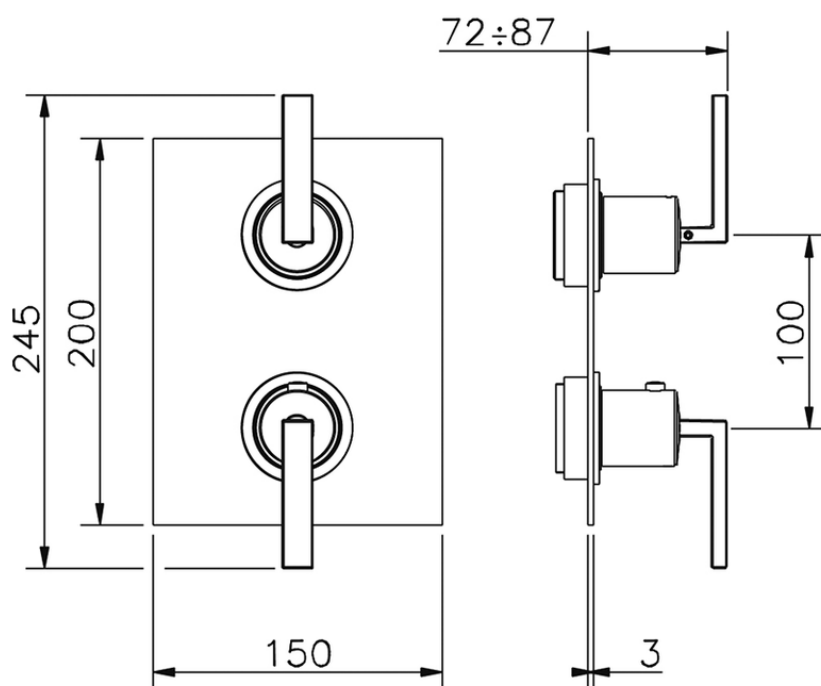

## Parte externa termostático ducha emp. 2 salidas WAVE\_WA019100

WA019100

<https://es.cisal.it/parte-externa-termostatico-ducha-emp-2-salidas-wave-wa019100>

ZA00B031

<https://es.cisal.it/one-box-universal-para-empotrado-one-box-za00b031>

ZA00B030

<https://es.cisal.it/one-box-universal-para-empotrado-one-box-za00b030>

2026-06-15