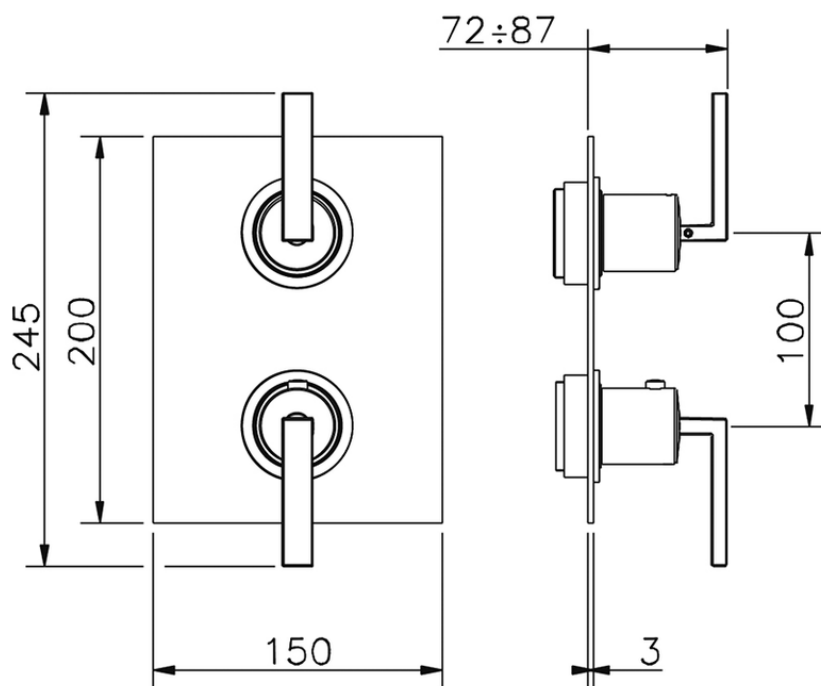

## Parte externa termostático ducha emp. 2 salidas WAVE\_WA019100

WA019100

<https://es.cisal.it/parte-externa-termostatico-ducha-emp-2-salidas-wave-wa019100>

ZA00B031

<https://es.cisal.it/one-box-universal-para-empotrado-one-box-za00b031>

ZA00B030

<https://es.cisal.it/one-box-universal-para-empotrado-one-box-za00b030>

2026-06-15