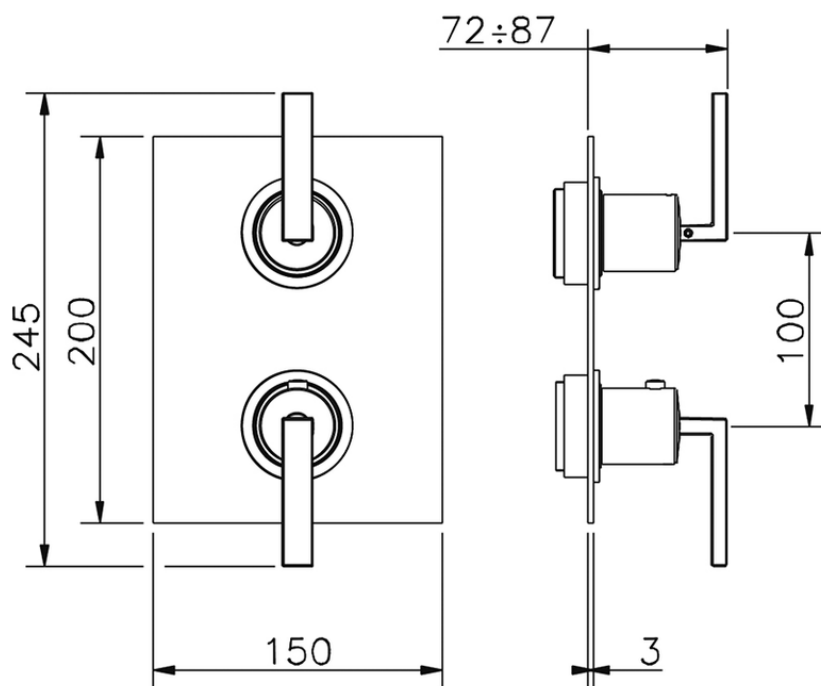

Parte externa termostático ducha emp. 2 salidas WAVE_WA019100

WA019100

<https://es.cisal.it/parte-externa-termostatico-ducha-emp-2-salidas-wave-wa019100>

ZA00B031

<https://es.cisal.it/one-box-universal-para-empotrado-one-box-za00b031>

ZA00B030

<https://es.cisal.it/one-box-universal-para-empotrado-one-box-za00b030>

2026-04-30