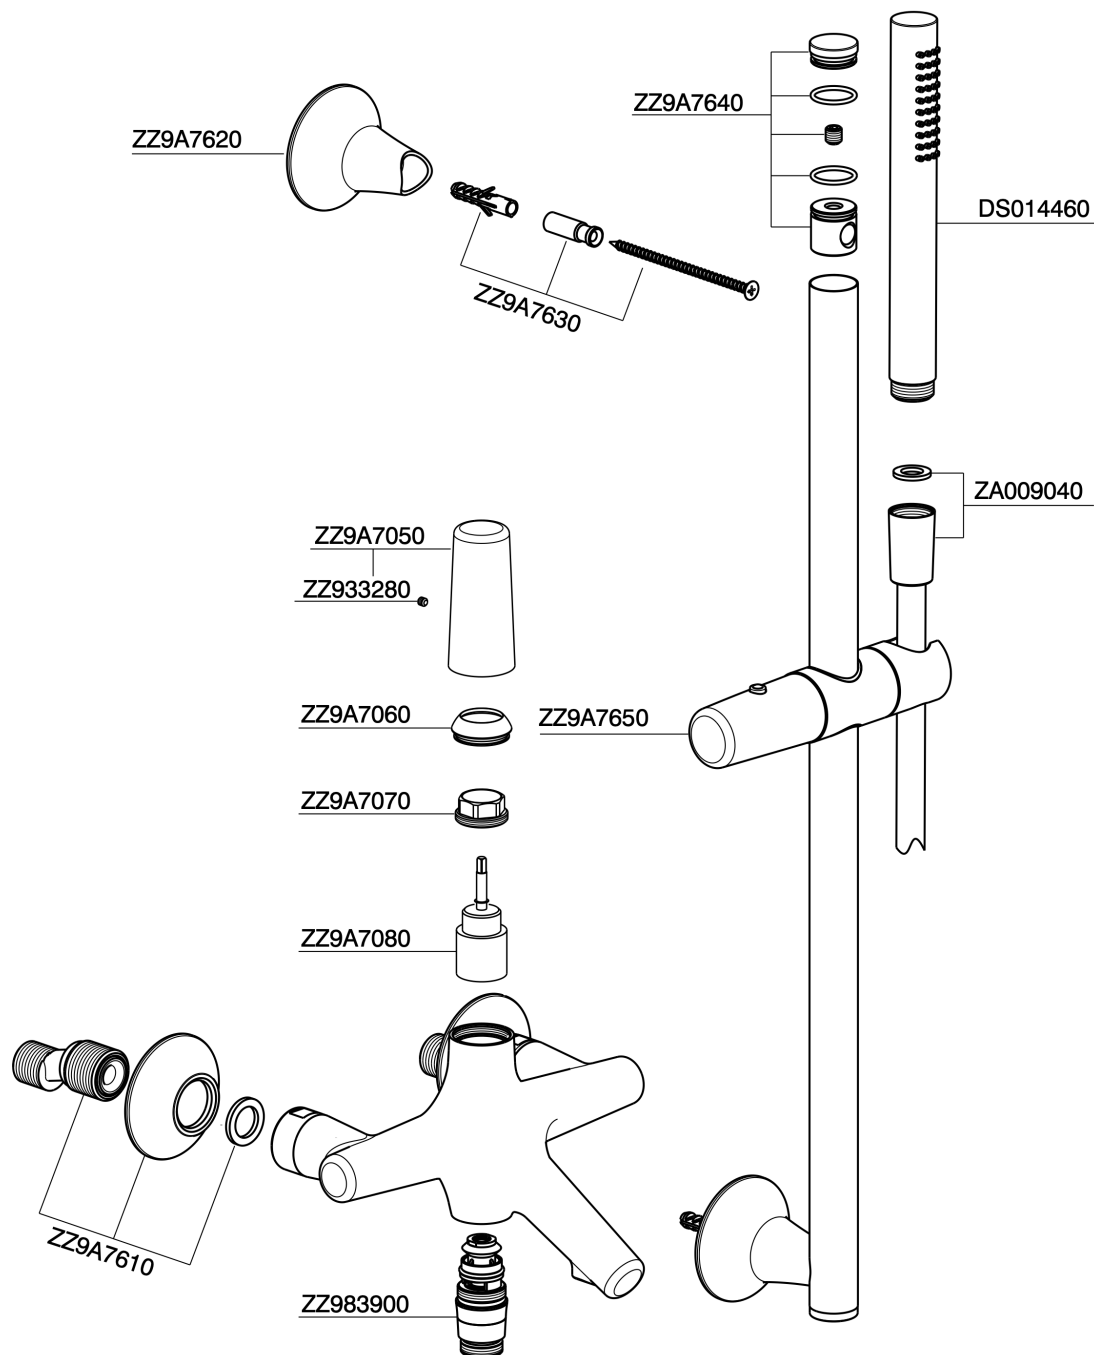

Bañera monomando con duplex VITA_VI000064

MODELO **VI000064**

Bañera monomando con duplex, barra 60 cm con soporte corredizo, duchita una función Ø 23 mm de Latón, flexible lisse SUPREME 150 cm

ACABADOS DISPONIBLES

-  **21** 21 Cromo
-  **2Q** 2Q Black Titanium
-  **40** 40 Negro Mate
-  **4Q** 4Q Blanco Mate

CARACTERÍSTICAS

Recambio Cartucho **ZZ9A708000**

Cartucho monocomando Joystick 25 mm

Bañera monomando con duplex VITA_VI000064