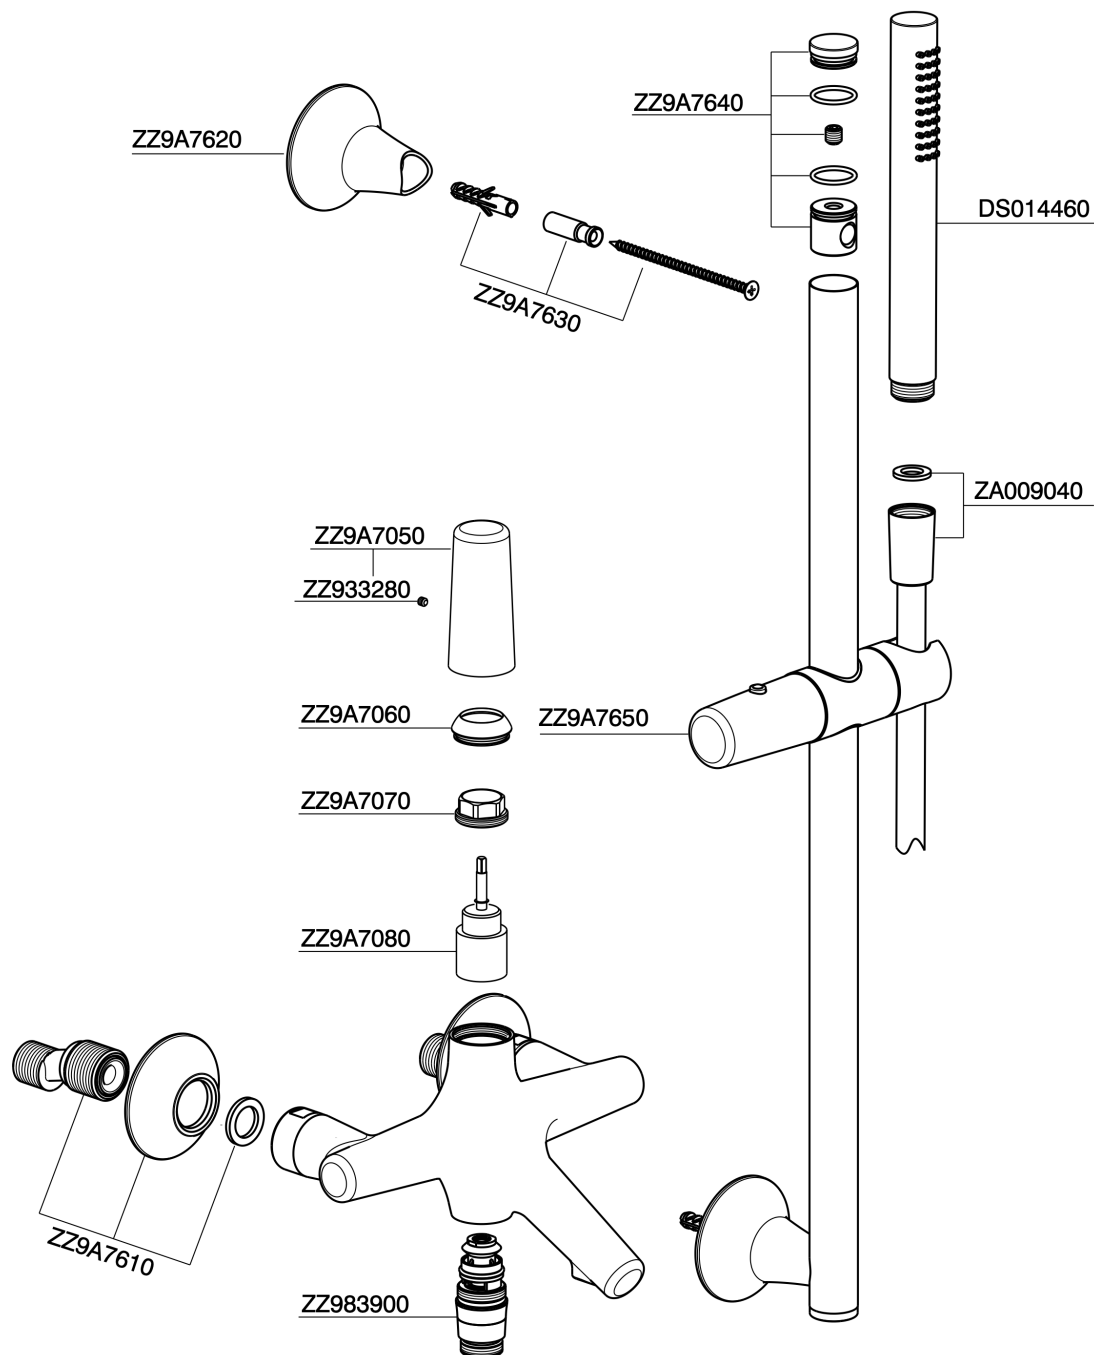

Bañera monomando con duplex VITA_VI000064

VI000064

<https://es.cisal.it/banera-monomando-con-duplex-vita-vi000064>

2024-12-04