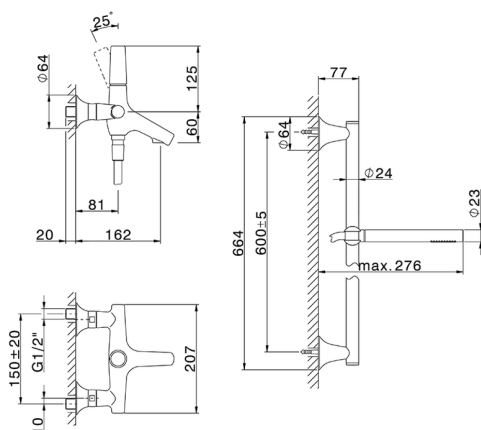

## Bañera monomando con duplex VITA\_VI000064

MODELO **VI000064**

Bañera monomando con duplex, barra 60 cm con soporte corredizo, duchita una función Ø 23 mm de Latón, flexible lisse SUPREME 150 cm

ACABADOS DISPONIBLES

-  **21** 21 Cromo
-  **2Q** 2Q Black Titanium
-  **40** 40 Negro Mate
-  **4Q** 4Q Blanco Mate

CARACTERÍSTICAS

Recambio Cartucho **ZZ9A708000**

**Cartucho monocomando Joystick 25 mm**