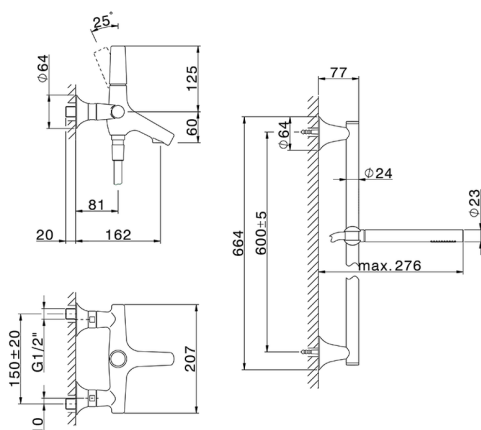

Bañera monomando con duplex VITA_VI000064

MODELO **VI000064**

Bañera monomando con duplex, barra 60 cm con soporte corredizo, duchita una función Ø 23 mm de Latón, flexible lisse SUPREME 150 cm

ACABADOS DISPONIBLES

-  **21** 21 Cromo
-  **2Q** 2Q Black Titanium
-  **40** 40 Negro Mate
-  **4Q** 4Q Blanco Mate

CARACTERÍSTICAS

Recambio Cartucho **ZZ9A708000**

Cartucho monocomando Joystick 25 mm

Bañera monomando con duplex VITA_VI000064