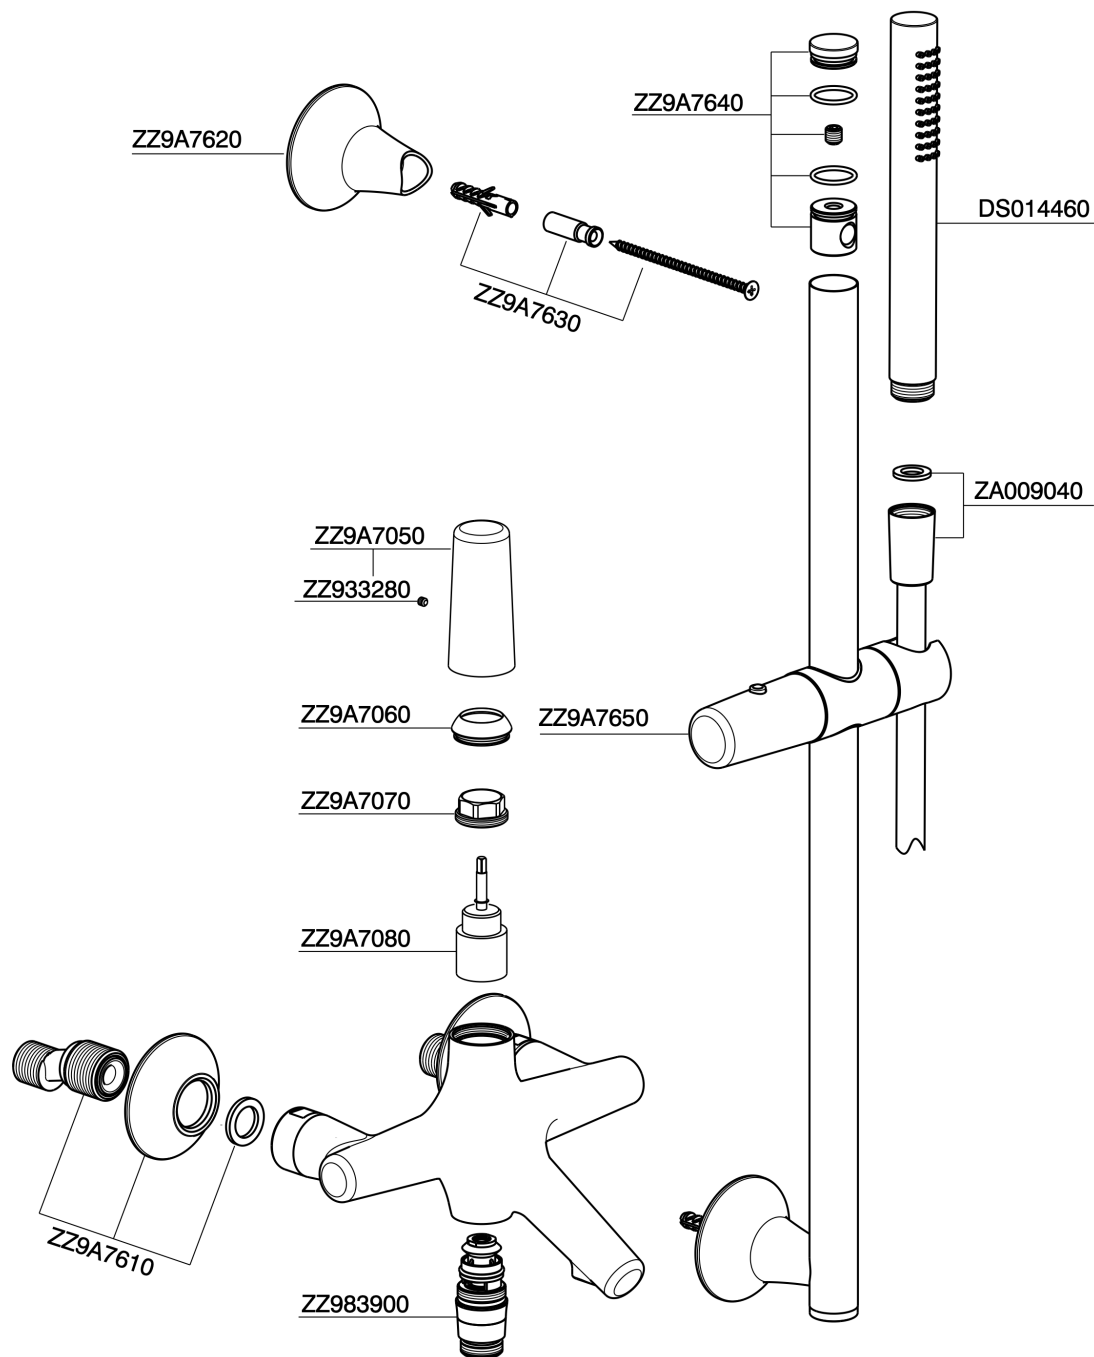

Bañera monomando con duplex VITA_VI000064

MODELO **VI000064**

Bañera monomando con duplex, barra 60 cm con soporte corredizo, duchita una función Ø 23 mm de Latón, flexible lisse SUPREME 150 cm

ACABADOS DISPONIBLES

-  **21** 21 Cromo
-  **2Q** 2Q Black Titanium
-  **40** 40 Negro Mate
-  **4Q** 4Q Blanco Mate

CARACTERÍSTICAS

Recambio Cartucho **ZZ9A708000**

Cartucho monocomando Joystick 25 mm

Bañera monomando con duplex VITA_VI000064