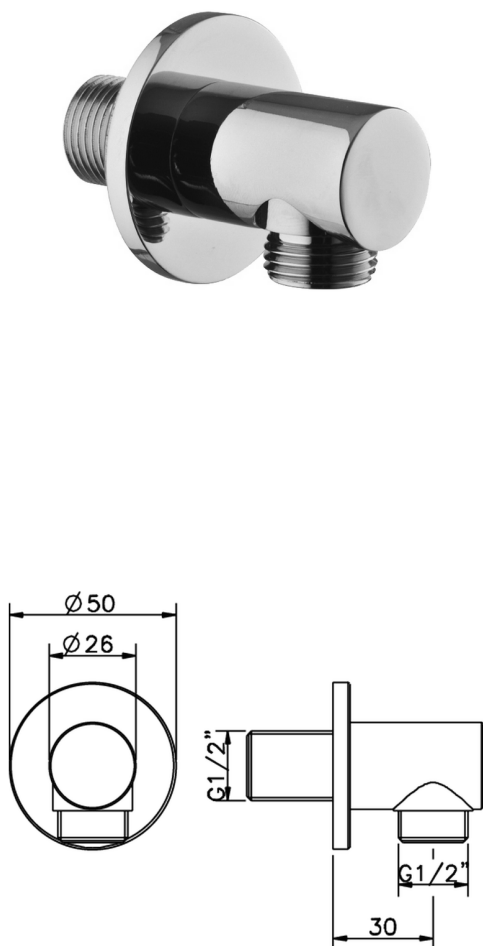

Toma de agua SHOWER_DS017330

MODELO **DS017330**

Toma de agua

ACABADOS DISPONIBLES

-  **21** 21 Cromo
-  **2P** 2P Oro Rosa
-  **2Q** 2Q Black Titanium
-  **40** 40 Negro Mate
-  **4Q** 4Q Blanco Mate

CARACTERÍSTICAS