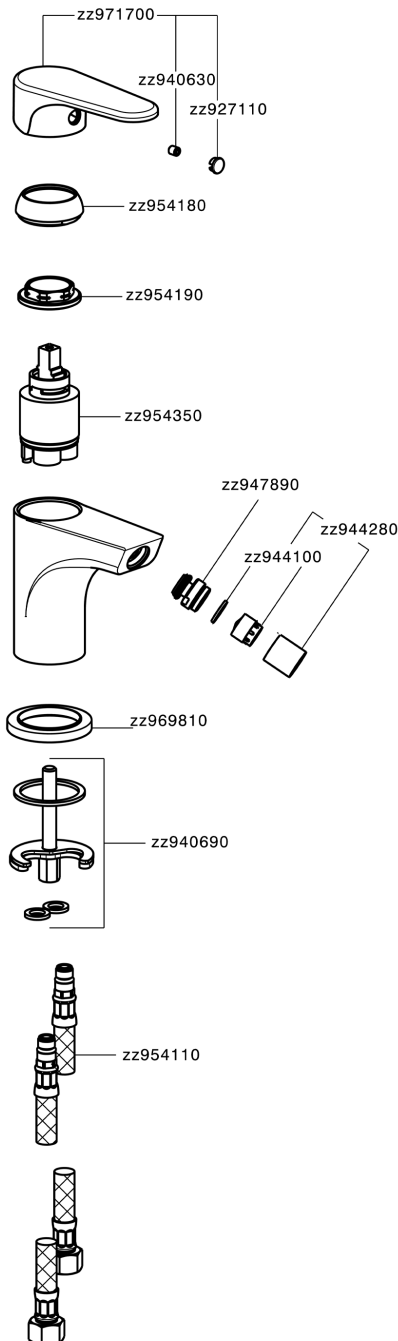

Bidé monomando ALMA_A3000560

A3000560

<https://es.cisal.it/bide-monomando-alma-a3000560>

2026-05-03