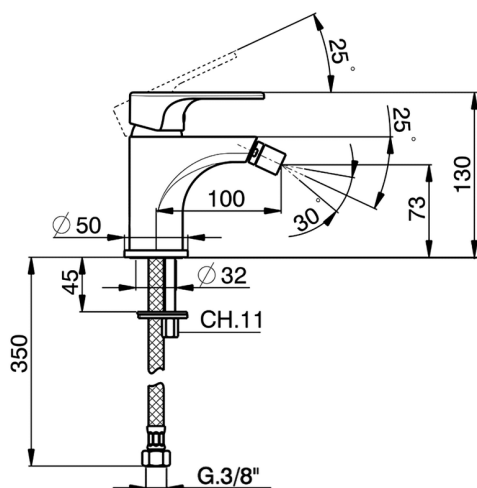

Bidé monomando ALMA_A3000560

MODELO **A3000560**

Bidé monomando, sin desagüe automático, latiguillos acero G.3/8"

ACABADOS DISPONIBLES

-  **21** 21 Cromo
-  **2F** 2F Niquel Cepillado
-  **40** 40 Negro Mate

CARACTERÍSTICAS

Recambio Cartucho **ZZ95435000**

Cartucho Monomando 35 mm

EcoStop

La función EcoStop limita el caudal del agua aproximadamente el 50% de la salida máxima con una leve resistencia en la maneta. Basta con empujar ligeramente más allá de la mitad del tope sólo cuando se requiera la salida máxima de agua. Esto permitirá ahorrar hasta un 50% de agua.