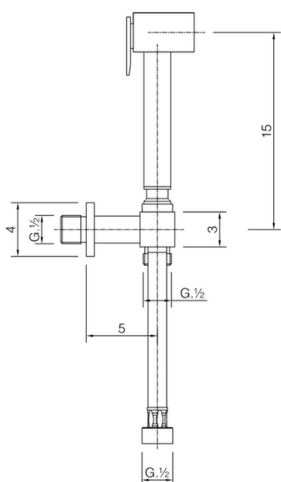

## Kit ducha higiénica para bidé DUCHAS HIGIÉNICAS\_CU007900

MODELO **CU007900**

Kit ducha higiénica para bidé, soporte mural con llave de 1/2", Ducha higiénica, flexible Latón 120 cm

ACABADOS DISPONIBLES

**21** 21 Cromo

**24** 24 Oro

CARACTERÍSTICAS

**Ducha higiénica**