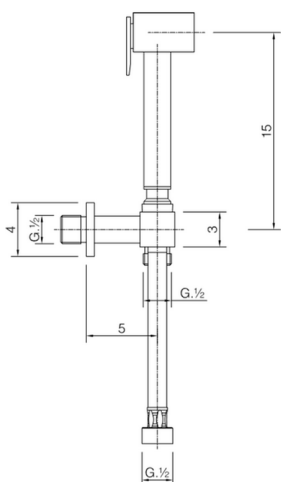

Duchita higiénica

Ducha higiénica, para el cuidado de la higiene personal.

2026-06-14