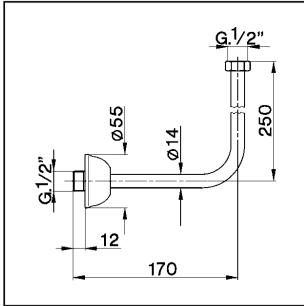

Escuadra para baterías COMPLEMENTOS_ZA002840

cisal

ZA 00284

- Squadretta per batterie
- Basin supply tube
- Verbindung-Waschtisch-Wand 1/2"x1/2"
- Tube d'alimentation pour mélangeurs lavabo

NR.	DESCRIZIONE DESCRIPTION BESCHREIBUNG DESCRIPTION	N. CODICE CODE NO. WERKSNR. NR. CODE	NR.	DESCRIZIONE DESCRIPTION BESCHREIBUNG DESCRIPTION	N. CODICE CODE NO. WERKSNR. NR. CODE	NR.	DESCRIZIONE DESCRIPTION BESCHREIBUNG DESCRIPTION	N. CODICE CODE NO. WERKSNR. NR. CODE
1	Calotta 1/2" H.10 Ø14,5 Nur 1/2" H.10 Ø14,5 Mutter 1/2" H.10 Ø14,5 Ecran 1/2" H.10 Ø14,5	ZZ 92629 0						
2	Nipples Ø14 e rosone rubinetto sottoilavabo Nipples with escutcheon Ø14 Nippel m/Rosette Ø14 Nipples + rosace Ø14	ZZ 90194 0						

ZA.5

ZA002840

<https://es.cisal.it/escuadra-para-baterias-complementos-za002840>

2024-12-22