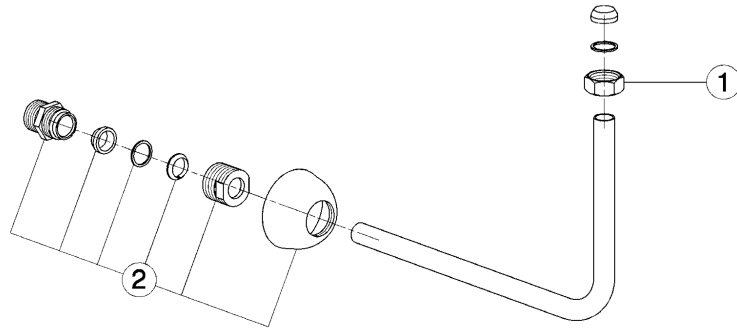

Escuadra para baterías COMPLEMENTOS_ZA002840

cisal

ZA 00284

- Squadretta per batterie
- Basin supply tube
- Verbindung-Waschtisch-Wand 1/2"x1/2"
- Tube d'alimentation pour mélangeurs lavabo

NR.	DESCRIZIONE DESCRIPTION BESCHREIBUNG DESCRIPTION	N. CODICE CODE NO. WERKSNR. NR. CODE	NR.	DESCRIZIONE DESCRIPTION BESCHREIBUNG DESCRIPTION	N. CODICE CODE NO. WERKSNR. NR. CODE	NR.	DESCRIZIONE DESCRIPTION BESCHREIBUNG DESCRIPTION	N. CODICE CODE NO. WERKSNR. NR. CODE
1	Calotta 1/2" H.10 Ø14,5 Nur 1/2" H.10 Ø14,5 Mutter 1/2" H.10 Ø14,5 Ecran 1/2" H.10 Ø14,5	ZZ 92629 0						
2	Nipples Ø14 e rosone rubinetto sottoilavabo Nipples with escutcheon Ø14 Nippel m/Rosette Ø14 Nipples + rosace Ø14	ZZ 90194 0						

ZA.5

ZA002840

<https://es.cisal.it/escuadra-para-baterias-complementos-za002840>

2024-12-22