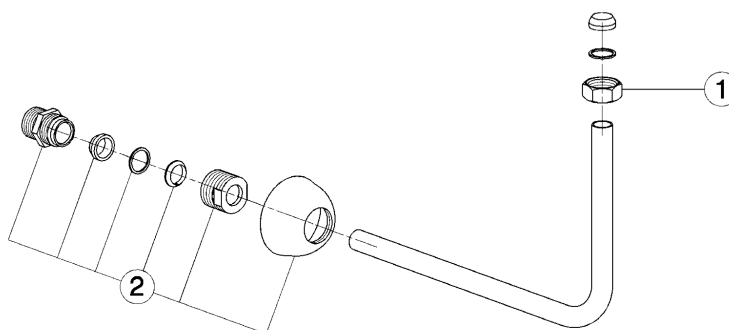

## Escuadra para baterías COMPLEMENTOS\_ZA002840

MODELO **ZA002840**

Escuadra para baterías

ACABADOS DISPONIBLES

-  **21** 21 Cromo
-  **27** 27 Bronce Viejo

CARACTERÍSTICAS

## Escuadra para baterías COMPLEMENTOS\_ZA002840

**cisal**

**ZA 00284**

- Squadretta per batterie
- Basin supply tube
- Verbindung-Waschtisch-Wand 1/2"x1/2"
- Tube d'alimentation pour mélangeurs lavabo

NR.	DESCRIZIONE DESCRIPTION BESCHREIBUNG DÉSCRIPTION	N. CODICE CODE NO. WERKSNR. NR. CODE	NR.	DESCRIZIONE DESCRIPTION BESCHREIBUNG DÉSCRIPTION	N. CODICE CODE NO. WERKSNR. NR. CODE	NR.	DESCRIZIONE DESCRIPTION BESCHREIBUNG DÉSCRIPTION	N. CODICE CODE NO. WERKSNR. NR. CODE
1	Calotta 1/2" H.10 Ø14,5 Nur 1/2" H.10 Ø14,5 Mutter 1/2" H.10 Ø14,5 Ecran 1/2" H.10 Ø14,5	ZZ 92629 0						
2	Nipples Ø14 e rosone rubinetto sottoilavabo Nipples with escutcheon Ø14 Nippel m/Rosette Ø14 Nipples + rosace Ø14	ZZ 90194 0						