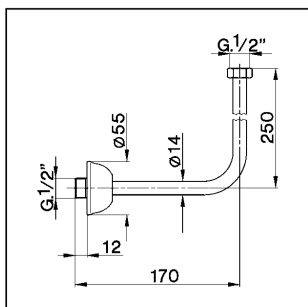

## Escuadra para baterías COMPLEMENTOS\_ZA002840

MODELO **ZA002840**

Escuadra para baterías

ACABADOS DISPONIBLES

-  **21** 21 Cromo
-  **27** 27 Bronce Viejo

CARACTERÍSTICAS

## Escuadra para baterías COMPLEMENTOS\_ZA002840

**cisal**

**ZA 00284**

- Squadretta per batterie
- Basin supply tube
- Verbindung-Waschtisch-Wand 1/2"x1/2"
- Tube d'alimentation pour mélangeurs lavabo

NR.	DESCRIZIONE DESCRIPTION BESCHREIBUNG DÉSCRIPTION	N. CODICE CODE NO. WERKSNR. NR. CODE	NR.	DESCRIZIONE DESCRIPTION BESCHREIBUNG DÉSCRIPTION	N. CODICE CODE NO. WERKSNR. NR. CODE	NR.	DESCRIZIONE DESCRIPTION BESCHREIBUNG DÉSCRIPTION	N. CODICE CODE NO. WERKSNR. NR. CODE
1	Calotta 1/2" H.10 Ø14,5 Nur 1/2" H.10 Ø14,5 Mutter 1/2" H.10 Ø14,5 Ecran 1/2" H.10 Ø14,5	ZZ 92629 0						
2	Nipples Ø14 e rosone rubinetto sottoilavabo Nipples with escutcheon Ø14 Nippel m/Rosette Ø14 Nipples + rosace Ø14	ZZ 90194 0						