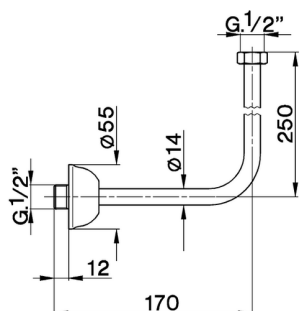

## Escuadra para baterías COMPLEMENTOS\_ZA002840

MODELO **ZA002840**

Escuadra para baterías

ACABADOS DISPONIBLES

-  **21** 21 Cromo
-  **27** 27 Bronce Viejo

CARACTERÍSTICAS

## Escuadra para baterías COMPLEMENTOS\_ZA002840

**cisal**

**ZA 00284**

- Squadretta per batterie
- Basin supply tube
- Verbindung-Waschtisch-Wand 1/2"x1/2"
- Tube d'alimentation pour mélangeurs lavabo

NR.	DESCRIZIONE DESCRIPTION BESCHREIBUNG DÉSCRIPTION	N. CODICE CODE NO. WERKSNR. NR. CODE	NR.	DESCRIZIONE DESCRIPTION BESCHREIBUNG DÉSCRIPTION	N. CODICE CODE NO. WERKSNR. NR. CODE	NR.	DESCRIZIONE DESCRIPTION BESCHREIBUNG DÉSCRIPTION	N. CODICE CODE NO. WERKSNR. NR. CODE
1	Calotta 1/2" H.10 Ø14,5 Nur 1/2" H.10 Ø14,5 Mutter 1/2" H.10 Ø14,5 Ecran 1/2" H.10 Ø14,5	ZZ 92629 0						
2	Nipples Ø14 e rosone rubinetto sottoilavabo Nipples with escutcheon Ø14 Nippel m/Rosette Ø14 Nipples + rosace Ø14	ZZ 90194 0						