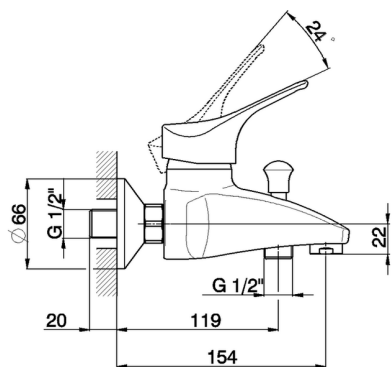

Bañera monomando MITO3_M3000130

MODELO **M3000130**

Bañera monomando, sin conjunto ducha, conexión para flexible 1/2" M

ACABADOS DISPONIBLES

21 21 Cromo

CARACTERÍSTICAS

Recambio Cartucho **ZZ95273000**

Cartucho Monomando 40 mm

Bañera monomando MITO3_M3000130

M3000130

<https://es.cisal.it/banera-monomando-mito3-m3000130>

2025-01-15