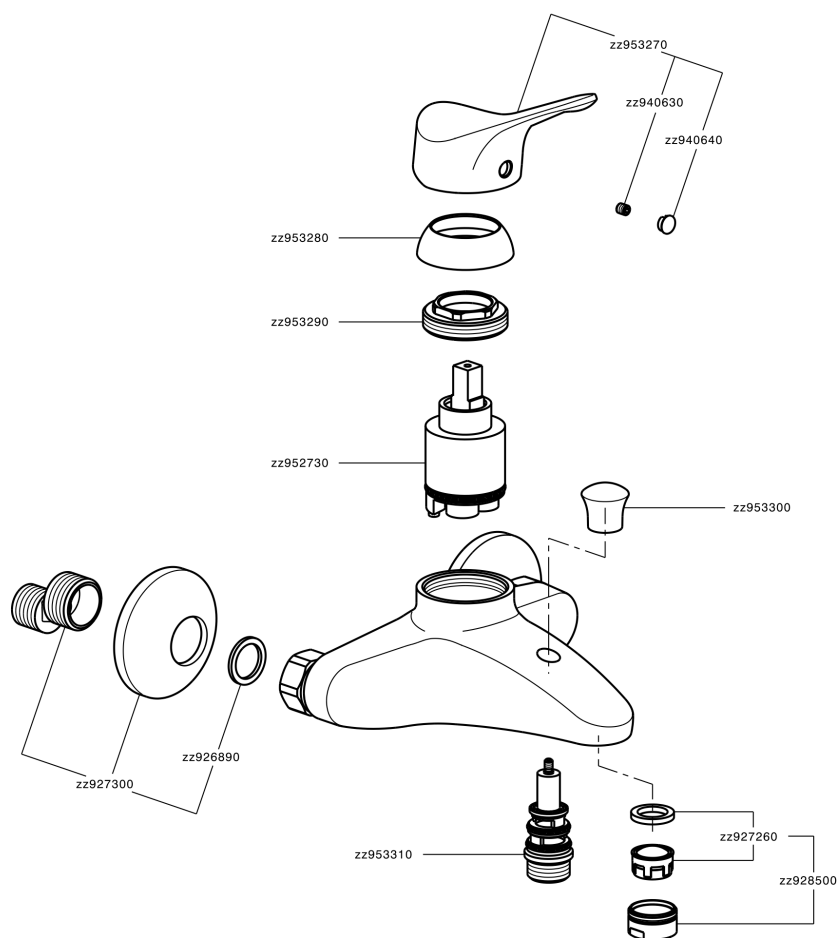

Bañera monomando MITO3_M3000130

MODELO **M3000130**

Bañera monomando, sin conjunto ducha, conexión para flexible 1/2" M

ACABADOS DISPONIBLES

21 21 Cromo

CARACTERÍSTICAS

Recambio Cartucho **ZZ95273000**

Cartucho Monomando 40 mm

Bañera monomando MITO3_M3000130

M3000130

<https://es.cisal.it/banera-monomando-mito3-m3000130>

2025-01-15