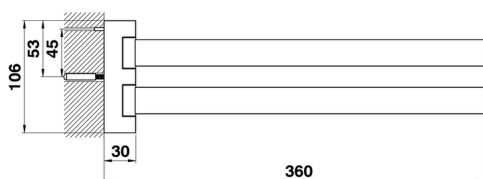

Toallero doble ACCESORIOS BAÑO_QU090210

MODELO **QU090210**

Toallero doble, articulado

ACABADOS DISPONIBLES

-  **4Q** 4Q Blanco Mate
-  **21** 21 Cromo
-  **2B** 2B Niquel Brillo
-  **2F** 2F Niquel Cepillado
-  **2Q** 2Q Black Titanium
-  **40** 40 Negro Mate