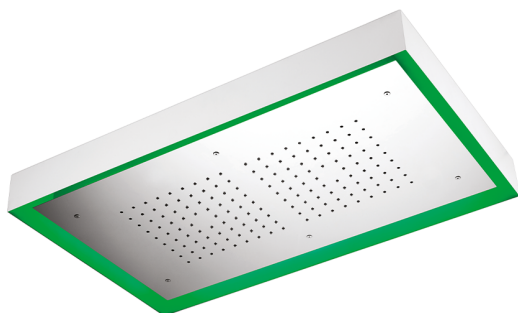

Rociador de techo con cromoterapia 770x470 mm ZEN SHOWER_ZS0C0150

MODELO **ZS0C0150**

Rociador de techo con cromoterapia 770x470 mm, con cubierta exterior blanca, funciones lluvia, cromoterapia, con control inalámbrico, acero inoxidable AISI 304

ACABADOS DISPONIBLES

-  **40** 40 Negro Mate
-  **4Q** 4Q Blanco Mate
-  **D1** D1 Inox Cepillado
-  **D2** D2 Inox brillo

CARACTERÍSTICAS

2024-11-21