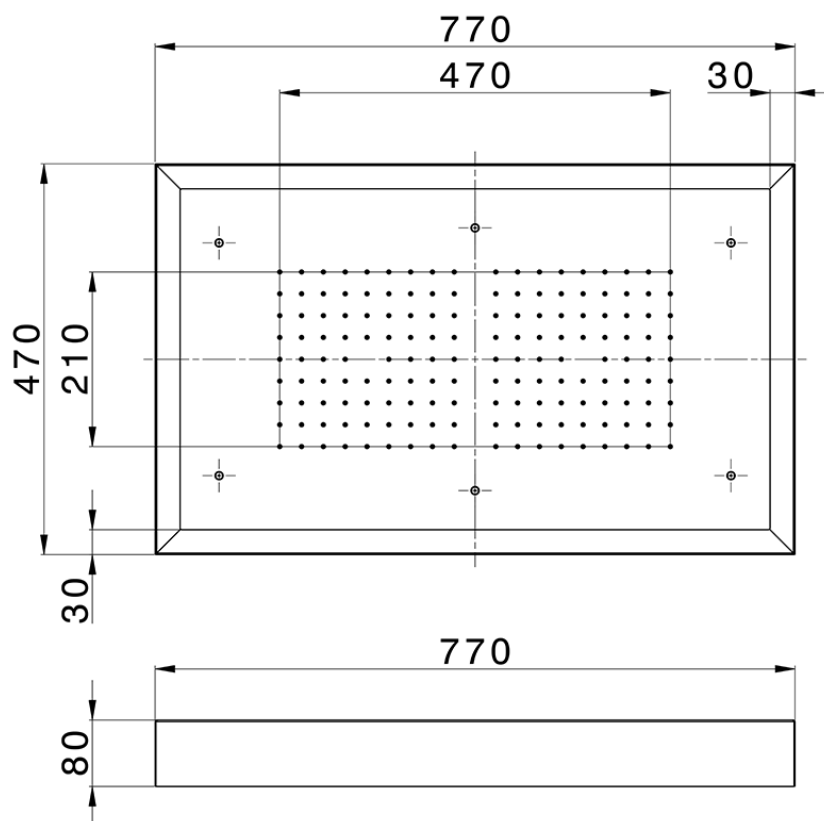

Rociador de techo con cromoterapia 770x470 mm ZEN SHOWER_ZS0C0150

ZS0C0150

<https://es.cisal.it/rociador-de-techo-con-cromoterapia-770x470-mm-zen-shower-zs0c0150>

2024-11-21