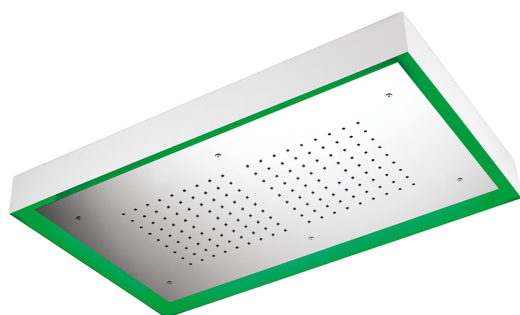

Rociador de techo con cromoterapia 770x470 mm ZEN SHOWER_ZS0C0150

MODELO **ZS0C0150**

Rociador de techo con cromoterapia 770x470 mm, con cubierta exterior blanca, funciones lluvia, cromoterapia, con control inalámbrico, acero inoxidable AISI 304

ACABADOS DISPONIBLES

-  **40** 40 Negro Mate
-  **4Q** 4Q Blanco Mate
-  **D1** D1 Inox Cepillado
-  **D2** D2 Inox brillo

CARACTERÍSTICAS

2024-11-21