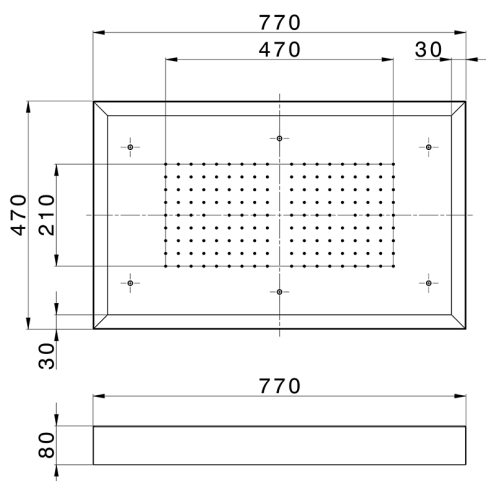

Rociador de techo con cromoterapia 770x470 mm ZEN SHOWER_ZS0C0150

MODELO **ZS0C0150**

Rociador de techo con cromoterapia 770x470 mm, con cubierta exterior blanca, funciones lluvia, cromoterapia, con control inalámbrico, acero inoxidable AISI 304