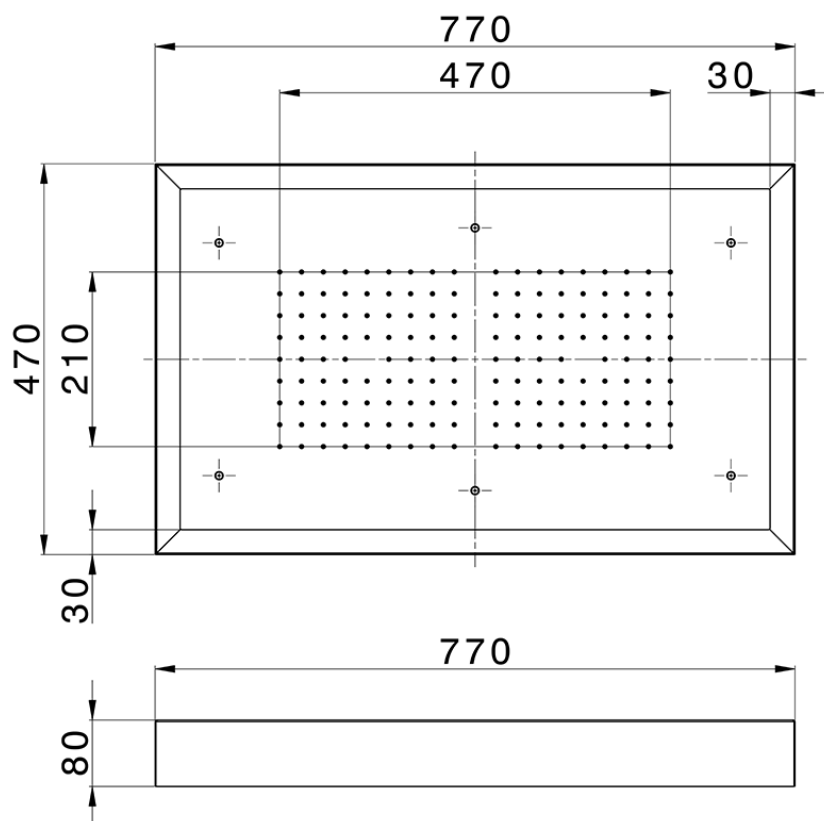

Rociador de techo con cromoterapia 770x470 mm ZEN SHOWER_ZS0C0150

ZS0C0150

<https://es.cisal.it/rociador-de-techo-con-cromoterapia-770x470-mm-zen-shower-zs0c0150>

2024-11-23