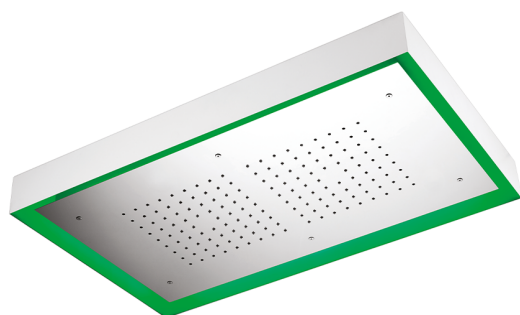

Rociador de techo con cromoterapia 770x470 mm ZEN SHOWER_ZS0C0150

MODELO **ZS0C0150**

Rociador de techo con cromoterapia 770x470 mm, con cubierta exterior blanca, funciones lluvia, cromoterapia, con control inalámbrico, acero inoxidable AISI 304

ACABADOS DISPONIBLES

-  **40** 40 Negro Mate
-  **4Q** 4Q Blanco Mate
-  **D1** D1 Inox Cepillado
-  **D2** D2 Inox brillo

CARACTERÍSTICAS

2024-11-23