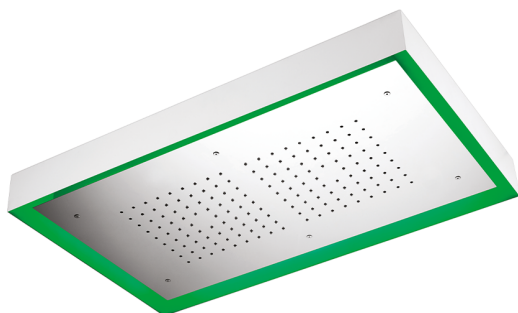

Rociador de techo con cromoterapia 770x470 mm ZEN SHOWER_ZS0C0150

MODELO **ZS0C0150**

Rociador de techo con cromoterapia 770x470 mm, con cubierta exterior blanca, funciones lluvia, cromoterapia, con control inalámbrico, acero inoxidable AISI 304

ACABADOS DISPONIBLES

-  **40** 40 Negro Mate
-  **4Q** 4Q Blanco Mate
-  **D1** D1 Inox Cepillado
-  **D2** D2 Inox brillo

CARACTERÍSTICAS

2024-11-23