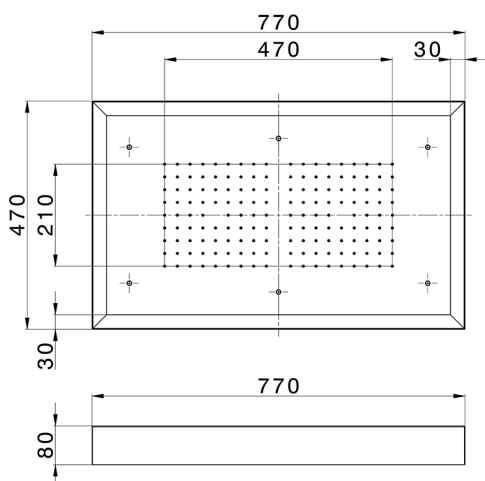

Rociador de techo con cromoterapia 770x470 mm ZEN SHOWER_ZS0C0150

MODELO **ZS0C0150**

Rociador de techo con cromoterapia 770x470 mm, con cubierta exterior blanca, funciones lluvia, cromoterapia, con control inalámbrico, acero inoxidable AISI 304