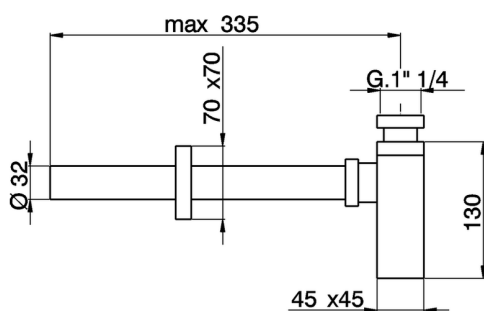

Sifón minimalista 1" 1/4 COMPLEMENTOS_ZA004100

MODELO **ZA004100**

Sifón minimalista 1" 1/4

ACABADOS DISPONIBLES

-  **21** 21 Cromo
-  **2B** 2B Niquel Brillo
-  **2F** 2F Niquel Cepillado

CARACTERÍSTICAS

2026-03-15