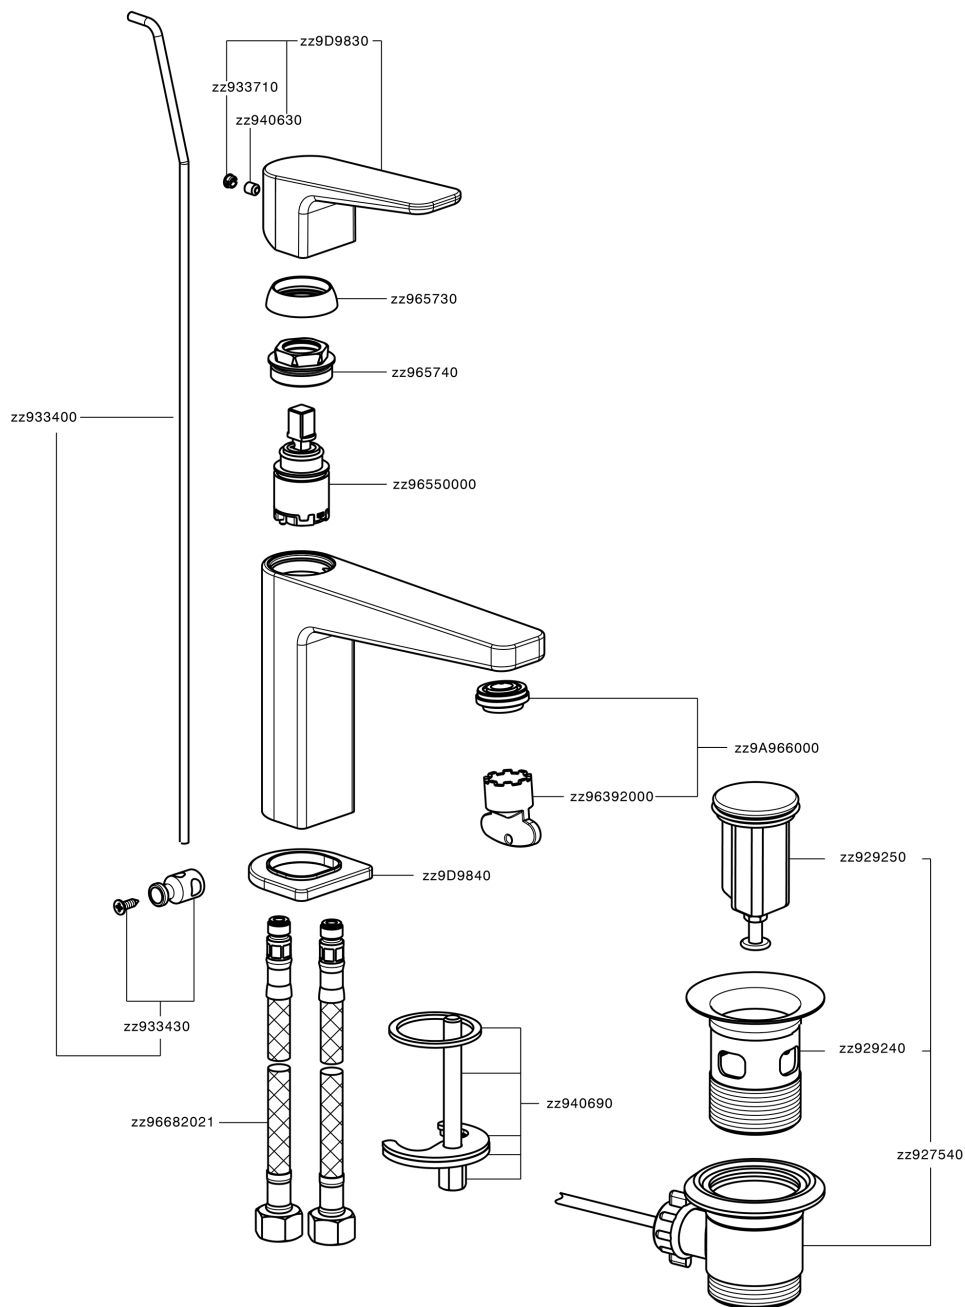

Lavabo monomando large ROCK&ROLL_RK000494

MODELO **RK000494**

Lavabo monomando large, con desagüe automático 1"1/4, latiguillos acero G.3/8"

ACABADOS DISPONIBLES

-  **21** 21 Cromo
-  **2F** 2F Niquel Cepillado
-  **40** 40 Negro Mate

CARACTERÍSTICAS

Recambio Cartucho **ZZ96550000**

Cartucho Monomando 25 mm

Lavabo monomando large ROCK&ROLL_RK000494

RK000494

<https://es.cisal.it/lavabo-monomando-large-rockroll-rk000494>

2026-05-01