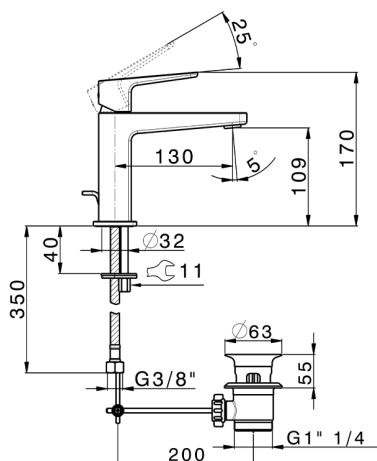

Lavabo monomando large ROCK&ROLL_RK000494

MODELO **RK000494**

Lavabo monomando large, con desagüe automático 1"1/4, latiguillos acero G.3/8"

ACABADOS DISPONIBLES

-  **21** 21 Cromo
-  **2F** 2F Niquel Cepillado
-  **40** 40 Negro Mate

CARACTERÍSTICAS

Recambio Cartucho **ZZ96550000**

Cartucho Monomando 25 mm

Lavabo monomando large ROCK&ROLL_RK000494

RK000494

<https://es.cisal.it/lavabo-monomando-large-rockroll-rk000494>

2026-05-01