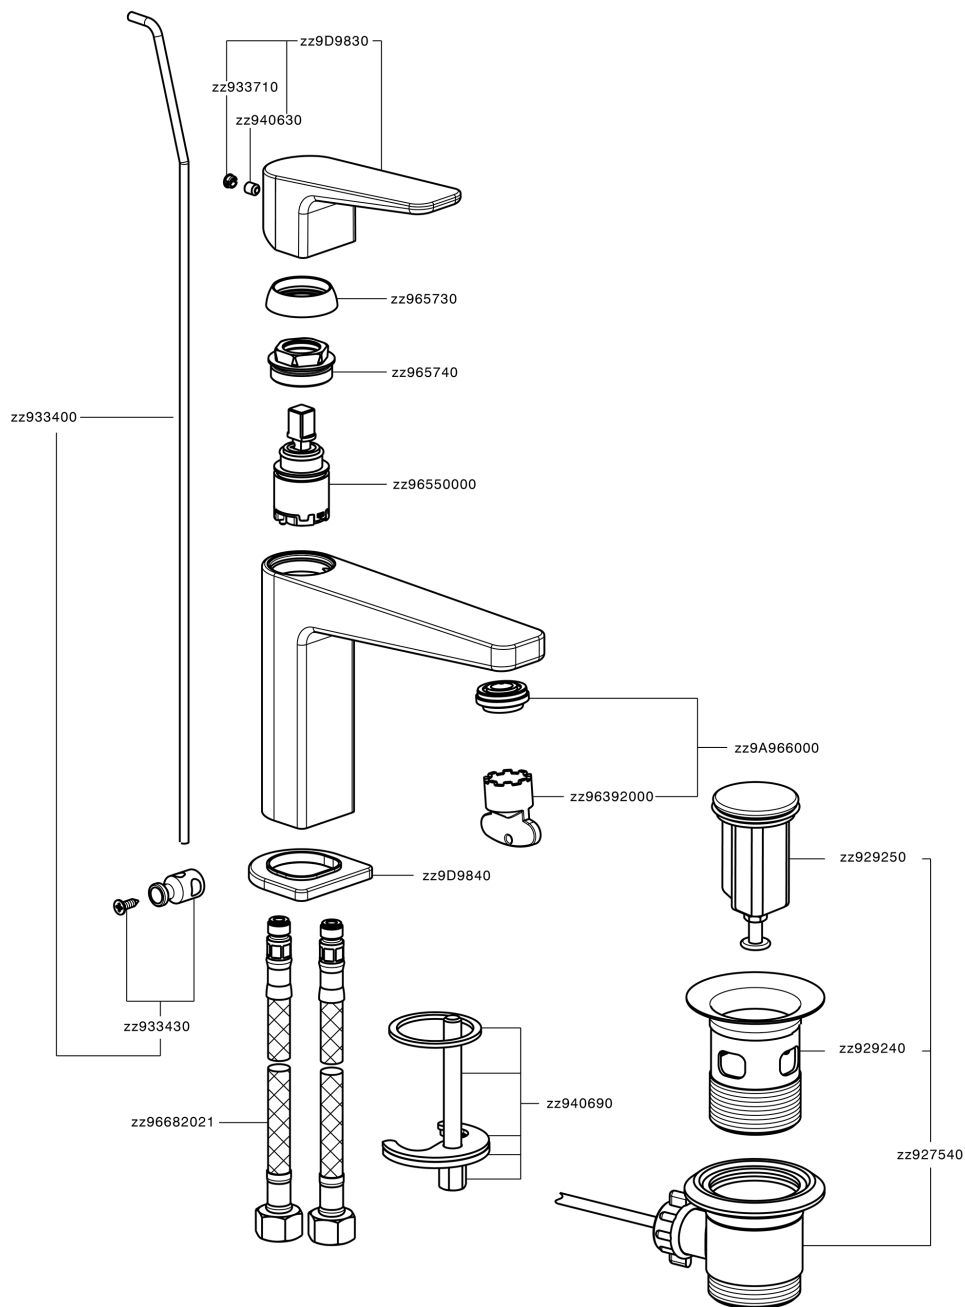

Lavabo monomando large ROCK&ROLL_RK000494

MODELO **RK000494**

Lavabo monomando large, con desagüe automático
1"1/4, latiguillos acero G.3/8"

ACABADOS DISPONIBLES

-  **21** 21 Cromo
-  **2F** 2F Niquel Cepillado
-  **40** 40 Negro Mate

CARACTERÍSTICAS

Recambio Cartucho **ZZ96550000**

Cartucho Monomando 25 mm

Lavabo monomando large ROCK&ROLL_RK000494

RK000494

<https://es.cisal.it/lavabo-monomando-large-rockroll-rk000494>

2026-05-01