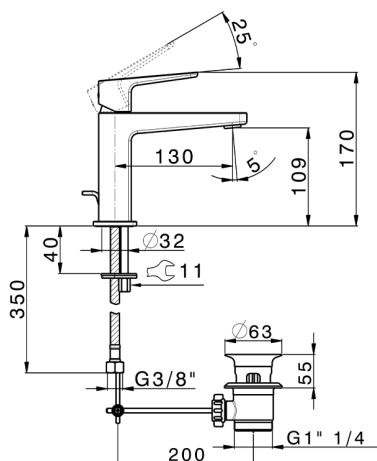

Lavabo monomando large ROCK&ROLL_RK000494

MODELO **RK000494**

Lavabo monomando large, con desagüe automático
1"1/4, latiguillos acero G.3/8"

ACABADOS DISPONIBLES

-  **21** 21 Cromo
-  **2F** 2F Niquel Cepillado
-  **40** 40 Negro Mate

CARACTERÍSTICAS

Recambio Cartucho **ZZ96550000**

Cartucho Monomando 25 mm

Lavabo monomando large ROCK&ROLL_RK000494

RK000494

<https://es.cisal.it/lavabo-monomando-large-rockroll-rk000494>

2026-05-01