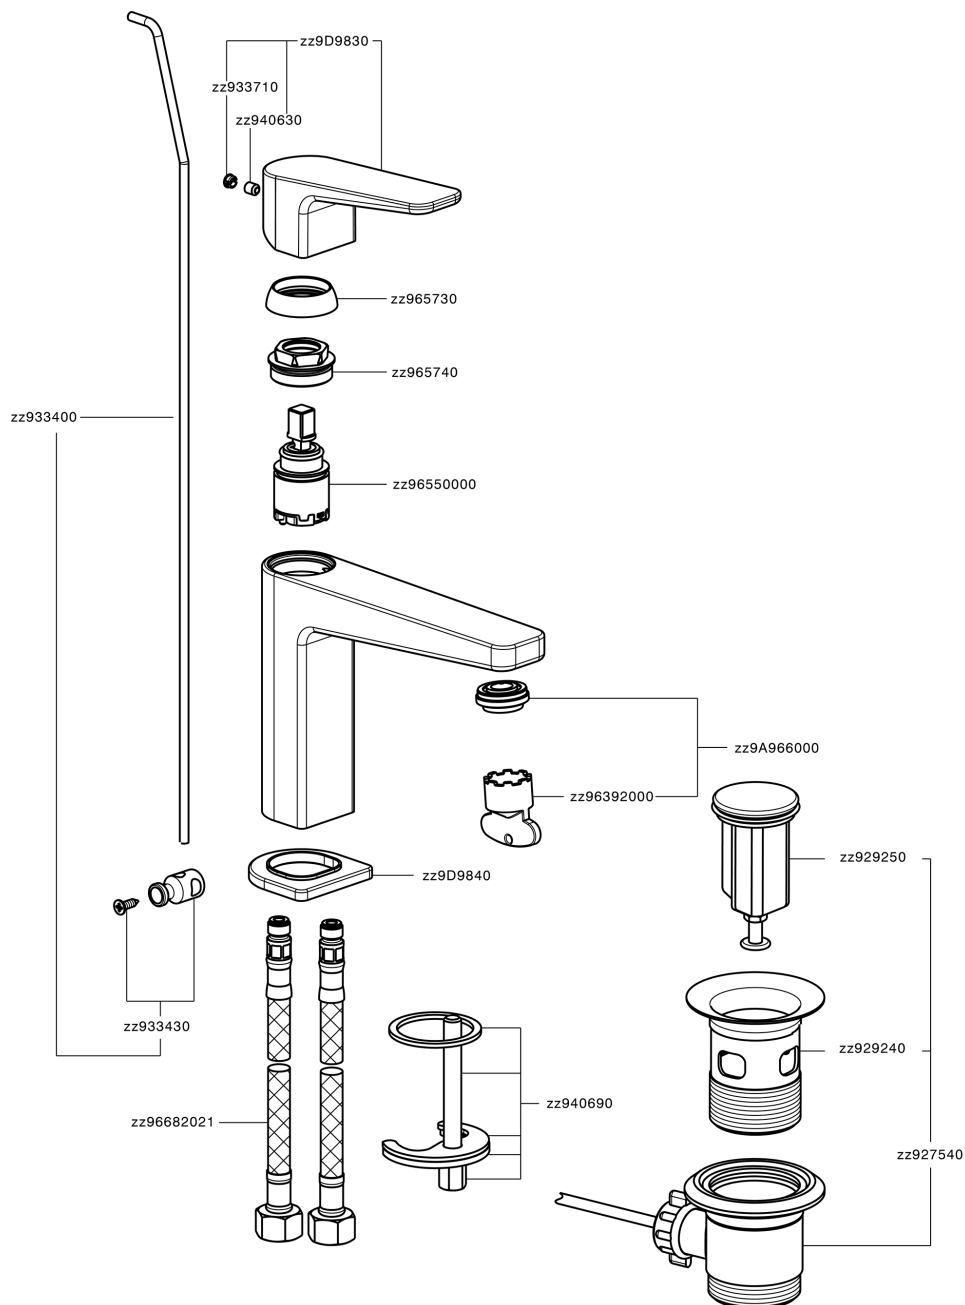

Lavabo monomando large ROCK&ROLL_RK000494

MODELO **RK000494**

Lavabo monomando large, con desagüe automático 1"1/4, latiguillos acero G.3/8"

ACABADOS DISPONIBLES

-  **21** 21 Cromo
-  **2F** 2F Niquel Cepillado
-  **40** 40 Negro Mate

CARACTERÍSTICAS

Recambio Cartucho **ZZ96550000**

Cartucho Monomando 25 mm

Lavabo monomando large ROCK&ROLL_RK000494

RK000494

<https://es.cisal.it/lavabo-monomando-large-rockroll-rk000494>

2026-06-15