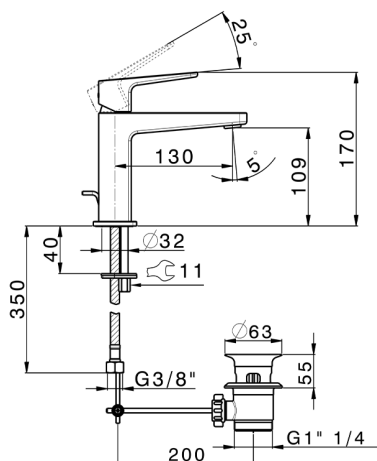

Lavabo monomando large ROCK&ROLL_RK000494

MODELO **RK000494**

Lavabo monomando large, con desagüe automático 1"1/4, latiguillos acero G.3/8"

ACABADOS DISPONIBLES

-  **21** 21 Cromo
-  **2F** 2F Niquel Cepillado
-  **40** 40 Negro Mate

CARACTERÍSTICAS

Recambio Cartucho **ZZ96550000**

Cartucho Monomando 25 mm

Lavabo monomando large ROCK&ROLL_RK000494

RK000494

<https://es.cisal.it/lavabo-monomando-large-rockroll-rk000494>

2026-06-15