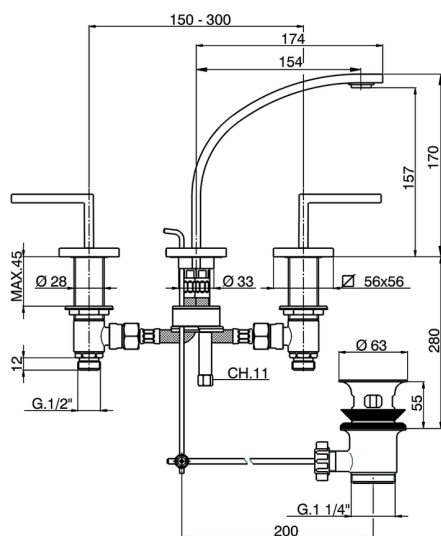

## Lavabo 3 agujeros WAVE\_WA001021

MODELO **WA001021**

Lavabo 3 agujeros, con desagüe automático  
1"1/4, latiguillos acero 1/2" F

ACABADOS DISPONIBLES

-  **21** 21 Cromo
-  **2F** 2F Niquel Cepillado
-  **2Q** 2Q Black Titanium