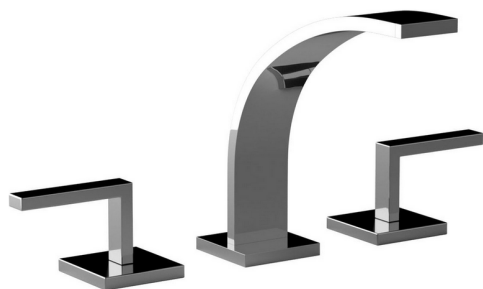

## Lavabo 3 agujeros WAVE\_WA001021

MODELO **WA001021**

Lavabo 3 agujeros, con desagüe automático  
1"1/4, latiguillos acero 1/2" F

ACABADOS DISPONIBLES

-  **21** 21 Cromo
-  **2F** 2F Niquel Cepillado
-  **2Q** 2Q Black Titanium