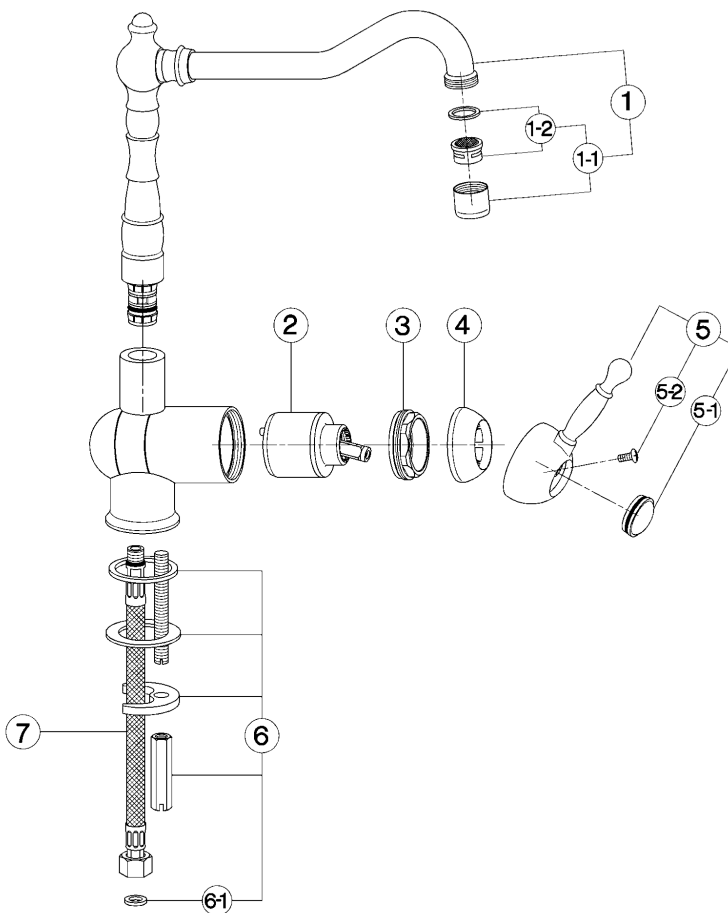

Fregadero monomando abatible ARCANA ROYAL_AY001530

cisal

AY 00153

- Monocomando livello
- Single lever sink mixer
- Einhand-Spültischbatterie
- Mitigeur évier

bar	PORTATA BOCCA DI EROGAZIONE * SPOUT FLOW RATE DURCHFLOSS WANNENEINLAUF DEBIT BEC DEVERSEUR l/min.
0.5	5
1	7
2	10
3	12
4	14
5	15.5

NR.	DESCRIZIONE DESCRIPTION BESCHREIBUNG DESCRIPTION	N. CODICE CODE NO. WERKSNR. NR. CODE	NR.	DESCRIZIONE DESCRIPTION BESCHREIBUNG DESCRIPTION	N. CODICE CODE NO. WERKSNR. NR. CODE	NR.	DESCRIZIONE DESCRIPTION BESCHREIBUNG DESCRIPTION	N. CODICE CODE NO. WERKSNR. NR. CODE
1	Canna alta "RE" per monocomando Spout "RE" for single lever mixer Auslauf-Rohr-U-"RE" 1/EHM Bec "RE" pour mitigeur	ZZ 93027 0	5	Leva monocomando "AY" Lever "AY" Hebel "AY" Levier "AY"	ZZ 90370 0			
1-1	Aeratore M.22x1 IA Cascade Mousseur M.22x1 IA Cascade Perlator M.22x1 IA Cascade Mousseur M.22x1 IA Cascade	ZZ 93345 0	5-1	Placchetta per leva "AY" Cap for lever "AY" Abdeckkappe 1/Hebel "AY" Plaquelette levier "AY"	ZZ 93048 0			
1-2	Cartuccia per aeratore M. 22x1 Cascade Mousseur cartridge M.22x1 Cascade Kart. 1/Perlator M.22x1 Cascade Cartouche x mousseur M.22x1 Cascade	ZZ 93339 0	5-2	Vite M.4,5x15 lb. tc. Screw M.4,5x15 Schraube M.4,5x15 Vis M.4,5x15	ZZ 92641 0			
2	Cartuccia monocomando piccola Mixing valve - small size Kartusche Cartouche mitigeurs	ZZ 92909 0	6	Set installazione monocomando monotoro Installation set single hole Befestigungsset Set installation	ZZ 92851 0			
3	Calotta bloccaggio cartuccia piccola Nut for mixing valve-small Mutter 1/Kartusche Ecrou pour cartouche	ZZ 92603 0	6-1	Guarnizione fibra 3/8" Gasket rubber 3/8" Fiberdichtung 3/8" Joint en fibre 3/8"	ZZ 92696 0			
4	Copricartuccia con ideogrammi Escalcheon cartridge with ideogram Abdeckkappe mit Ideogramm Couvre-cartouche avec ideogramme	ZZ 92716 0	7	Flessibile M.11x1 3/8" F.L.365 Flex M.11x1 3/8" L.365 Anschlussschlauch M.11x1 3/8" L.365 Flex M.11x1 3/8" L.365	ZZ 92842 0			