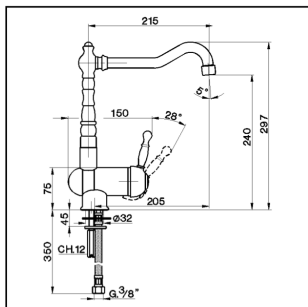

Fregadero monomando abatible ARCANA ROYAL_AY001530

cisal

AY 00153

- Monocomando livello
- Single lever sink mixer
- Einhand-Spültischbatterie
- Mitigeur évier

bar	PORTATA BOCCA DI EROGAZIONE * SPOUT FLOW RATE DURCHFLOSS WANNENEINLAUF DEBIT BEC DEVERSEUR l/min.
0.5	5
1	7
2	10
3	12
4	14
5	15.5

NR.	DESCRIZIONE DESCRIPTION BESCHREIBUNG DESCRIPTION	N. CODICE CODE NO. WERKSNR. NR. CODE	NR.	DESCRIZIONE DESCRIPTION BESCHREIBUNG DESCRIPTION	N. CODICE CODE NO. WERKSNR. NR. CODE	NR.	DESCRIZIONE DESCRIPTION BESCHREIBUNG DESCRIPTION	N. CODICE CODE NO. WERKSNR. NR. CODE
1	Canna alta "RE" per monocomando Spout "RE" for single lever mixer Auslauf-Rohr-U-"RE" 1/EHM Bec "RE" pour mitigeur	ZZ 93027 0	5	Leva monocomando "AY" Lever "AY" Hebel "AY" Levier "AY"	ZZ 90370 0			
1-1	Aeratore M.22x1 IA Cascade Mousseur M.22x1 IA Cascade Perlator M.22x1 IA Cascade Mousseur M.22x1 IA Cascade	ZZ 93345 0	5-1	Placchetta per leva "AY" Cap for lever "AY" Abdeckkappe 1/Hebel "AY" Plaquelette levier "AY"	ZZ 93048 0			
1-2	Cartuccia per aeratore M. 22x1 Cascade Mousseur cartridge M.22x1 Cascade Kart. 1/Perlator M.22x1 Cascade Cartouche x mousseur M.22x1 Cascade	ZZ 93339 0	5-2	Vite M.4,5x15 lb. tc. Screw M.4,5x15 Schraube M.4,5x15 Vis M.4,5x15	ZZ 92641 0			
2	Cartuccia monocomando piccola Mixing valve - small size Kartusche Cartouche mitigeurs	ZZ 92909 0	6	Set installazione monocomando monotoro Installation set single hole Befestigungsset Set installation	ZZ 92851 0			
3	Calotta bloccaggio cartuccia piccola Nut for mixing valve-small Mutter 1/Kartusche Ecrou pour cartouche	ZZ 92603 0	6-1	Guarnizione fibra 3/8" Gasket rubber 3/8" Fiberdichtung 3/8" Joint en fibre 3/8"	ZZ 92696 0			
4	Copricartuccia con ideogrammi Escalcheon cartridge with ideogram Abdeckkappe mit Ideogramm Couvre-cartouche avec ideogramme	ZZ 92716 0	7	Flessibile M.11x1 3/8" F.L.365 Flex M.11x1 3/8" L.365 Anschlussschlauch M.11x1 3/8" L.365 Flex M.11x1 3/8" L.365	ZZ 92842 0			