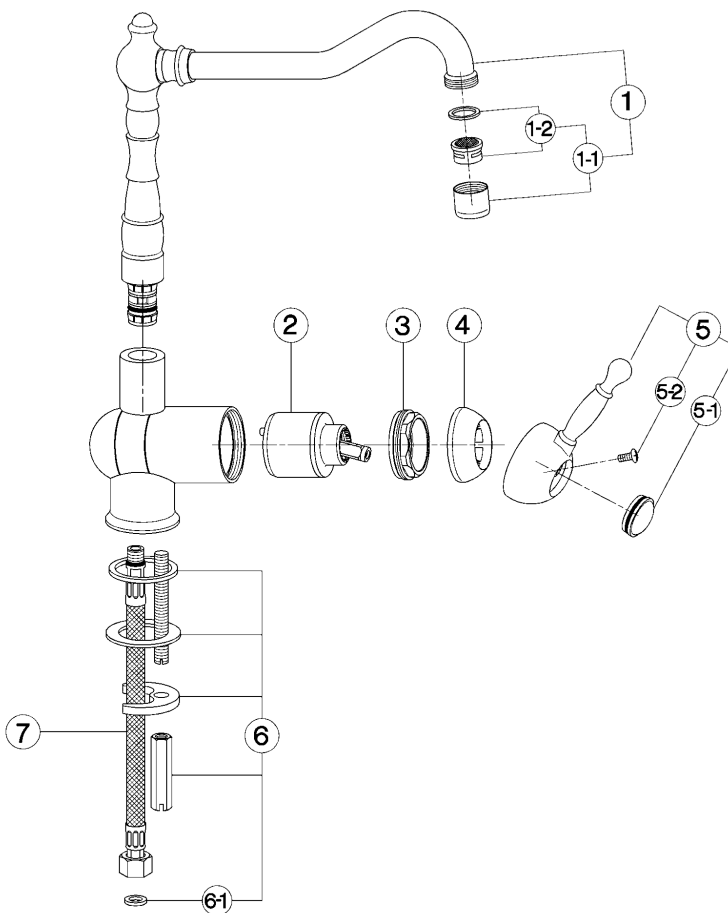

CARACTERÍSTICAS

Recambio Cartucho **ZZ92909000**

Cartucho Monomando 43 mm

Fregadero monomando abatible ARCANA ROYAL_AY001530

cisal

AY 00153

- Monocomando livello
- Single lever sink mixer
- Einhand-Spültischbatterie
- Mitigeur évier

NR.	DESCRIZIONE DESCRIPTION BESCHREIBUNG DESCRIPTION	N. CODICE CODE NO. WERKSNR. NR. CODE	NR.	DESCRIZIONE DESCRIPTION BESCHREIBUNG DESCRIPTION	N. CODICE CODE NO. WERKSNR. NR. CODE	NR.	DESCRIZIONE DESCRIPTION BESCHREIBUNG DESCRIPTION	N. CODICE CODE NO. WERKSNR. NR. CODE
1	Canna alta "RE" per monocomando Spout "RE" for single lever mixer Auslauf-Rohr-U-"RE" 1/EHM Bec "RE" pour mitigeur	ZZ 93027 0	5	Leva monocomando "AY" Lever "AY" Hebel "AY" Levier "AY"	ZZ 90370 0			
1-1	Aeratore M.22x1 IA Cascade Mousseur M.22x1 IA Cascade Perlator M.22x1 IA Cascade Mousseur M.22x1 IA Cascade	ZZ 93345 0	5-1	Placchetta per leva "AY" Cap for lever "AY" Abdeckkappe 1/Hebel "AY" Plaquelette levier "AY"	ZZ 93048 0			
1-2	Cartuccia per aeratore M. 22x1 Cascade Mousseur cartridge M.22x1 Cascade Kart. 1/Perlator M.22x1 Cascade Cartouche x mousseur M.22x1 Cascade	ZZ 93339 0	5-2	Vite M.4,5x15 lb. tc. Screw M.4,5x15 Schraube M.4,5x15 Vis M.4,5x15	ZZ 92641 0			
2	Cartuccia monocomando piccola Mixing valve - small size Kartusche Cartouche mitigeurs	ZZ 92909 0	6	Set installazione monocomando monotoro Installation set single hole Befestigungsset Set installation	ZZ 92851 0			
3	Calotta bloccaggio cartuccia piccola Nut for mixing valve-small Mutter 1/Kartusche Ecrou pour cartouche	ZZ 92603 0	6-1	Guarnizione fibra 3/8" Gasket rubber 3/8" Fiberring 3/8" Joint en fibre 3/8"	ZZ 92696 0			
4	Copricartuccia con ideogrammi Escalcheon cartridge with ideogram Abdeckkappe mit Ideogramm Couvre-cartouche avec ideogramme	ZZ 92716 0	7	Flessibile M.11x1 3/8" F.L.365 Flex M.11x1 3/8" L.365 Anschluss Schlauch M.11x1 3/8" L.365 Flex M.11x1 3/8" L.365	ZZ 92842 0			