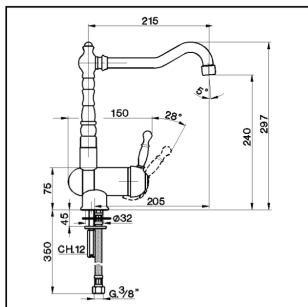

Fregadero monomando abatible ARCANA ROYAL_AY001530

cisal

AY 00153

- Monocomando livello
- Single lever sink mixer
- Einhand-Spültischbatterie
- Mitigeur évier

bar	PORTATA BOCCA DI EROGAZIONE * SPOUT FLOW RATE DURCHFLOSS WANNENEINLAUF DEBIT BEC DEVERSEUR l/min.
0.5	5
1	7
2	10
3	12
4	14
5	15.5

NR.	DESCRIZIONE DESCRIPTION BESCHREIBUNG DESCRIPTION	N. CODICE CODE NO. WERKSNR. NR. CODE	NR.	DESCRIZIONE DESCRIPTION BESCHREIBUNG DESCRIPTION	N. CODICE CODE NO. WERKSNR. NR. CODE	NR.	DESCRIZIONE DESCRIPTION BESCHREIBUNG DESCRIPTION	N. CODICE CODE NO. WERKSNR. NR. CODE
1	Canna alta "RE" per monocomando Spout "RE" for single lever mixer Auslauf-Rohr-U-"RE" 1/EHM Bec "RE" pour mitigeur	ZZ 93027 0	5	Leva monocomando "AY" Lever "AY" Hebel "AY" Levier "AY"	ZZ 90370 0			
1-1	Aeratore M.22x1 IA Cascade Mousseur M.22x1 IA Cascade Perlator M.22x1 IA Cascade Mousseur M.22x1 IA Cascade	ZZ 93345 0	5-1	Placchetta per leva "AY" Cap for lever "AY" Abdeckkappe 1/Hebel "AY" Plaquelette levier "AY"	ZZ 93048 0			
1-2	Cartuccia per aeratore M. 22x1 Cascade Mousseur cartridge M.22x1 Cascade Kart. 1/Perlator M.22x1 Cascade Cartouche x mousseur M.22x1 Cascade	ZZ 93339 0	5-2	Vite M.4,5x15 lb. 1c. Screw M.4,5x15 Schraube M.4,5x15 Vis M.4,5x15	ZZ 92641 0			
2	Cartuccia monocomando piccola Mixing valve - small size Kartusche Cartouche mitigeurs	ZZ 92909 0	6	Set installazione monocomando monotoro Installation set single hole Befestigungsset Set installation	ZZ 92851 0			
3	Calotta bloccaggio cartuccia piccola Nut for mixing valve-small Mutter 1/Kartusche Ecrou pour cartouche	ZZ 92603 0	6-1	Guarnizione fibra 3/8" Gasket rubber 3/8" Fiberdichtung 3/8" Joint en fibre 3/8"	ZZ 92696 0			
4	Copricartuccia con ideogrammi Escalcheon cartridge with ideogram Abdeckkappe mit Ideogramm Couvre-cartouche avec ideogramme	ZZ 92716 0	7	Flessibile M.11x1 3/8" F.L.365 Flex M.11x1 3/8" L.365 Anschlussschlauch M.11x1 3/8" L.365 Flex M.11x1 3/8" L.365	ZZ 92842 0			