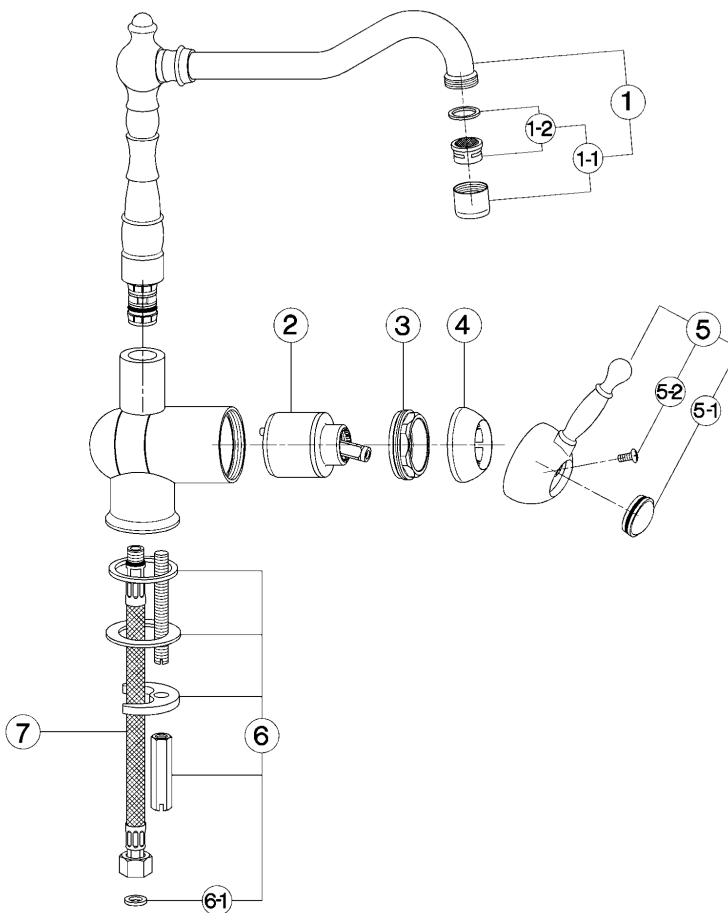

Fregadero monomando abatible ARCANA ROYAL_AY001530

cisal

AY 00153

- Monocomando livello
- Single lever sink mixer
- Einhand-Spültischbatterie
- Mitigeur évier

bar	PORTATA BOCCA DI EROGAZIONE * SPOUT FLOW RATE DURCHFLOSS WANNENEINLAUF DEBIT BEC DEVERSEUR l/min.
0.5	5
1	7
2	10
3	12
4	14
5	15.5

NR.	DESCRIZIONE DESCRIPTION BESCHREIBUNG DESCRIPTION	N. CODICE CODE NO. WERKSNR. NR. CODE	NR.	DESCRIZIONE DESCRIPTION BESCHREIBUNG DESCRIPTION	N. CODICE CODE NO. WERKSNR. NR. CODE	NR.	DESCRIZIONE DESCRIPTION BESCHREIBUNG DESCRIPTION	N. CODICE CODE NO. WERKSNR. NR. CODE
1	Canna alta "RE" per monocomando Spout "RE" for single lever mixer Auslauf-Rohr-U-"RE" 1/EHM Bec "RE" pour mitigeur	ZZ 93027 0	5	Leva monocomando "AY" Lever "AY" Hebel "AY" Levier "AY"	ZZ 90370 0			
1-1	Aeratore M.22x1 IA Cascade Mousseur M.22x1 IA Cascade Perlator M.22x1 IA Cascade Mousseur M.22x1 IA Cascade	ZZ 93345 0	5-1	Placchetta per leva "AY" Cap for lever "AY" Abdeckkappe 1/Hebel "AY" Plaquelette levier "AY"	ZZ 93048 0			
1-2	Cartuccia per aeratore M. 22x1 Cascade Mousseur cartridge M.22x1 Cascade Kart. 1/Perlator M.22x1 Cascade Cartouche x mousseur M.22x1 Cascade	ZZ 93339 0	5-2	Vite M.4,5x15 lb. 1c. Screw M.4,5x15 Schraube M.4,5x15 Vis M.4,5x15	ZZ 92641 0			
2	Cartuccia monocomando piccola Mixing valve - small size Kartusche Cartouche mitigeurs	ZZ 92909 0	6	Set installazione monocomando monotoro Installation set single hole Befestigungsset Set installation	ZZ 92851 0			
3	Calotta bloccaggio cartuccia piccola Nut for mixing valve-small Mutter 1/Kartusche Ecrou pour cartouche	ZZ 92603 0	6-1	Guarnizione fibra 3/8" Gasket rubber 3/8" Fiberdichtung 3/8" Joint en fibre 3/8"	ZZ 92696 0			
4	Copricartuccia con ideogrammi Escalcheon cartridge with ideogram Abdeckkappe mit Ideogramm Couvre-cartouche avec ideogramme	ZZ 92716 0	7	Flessibile M.11x1 3/8" F.L.365 Flex M.11x1 3/8" L.365 Anschlussschlauch M.11x1 3/8" L.365 Flex M.11x1 3/8" L.365	ZZ 92842 0			