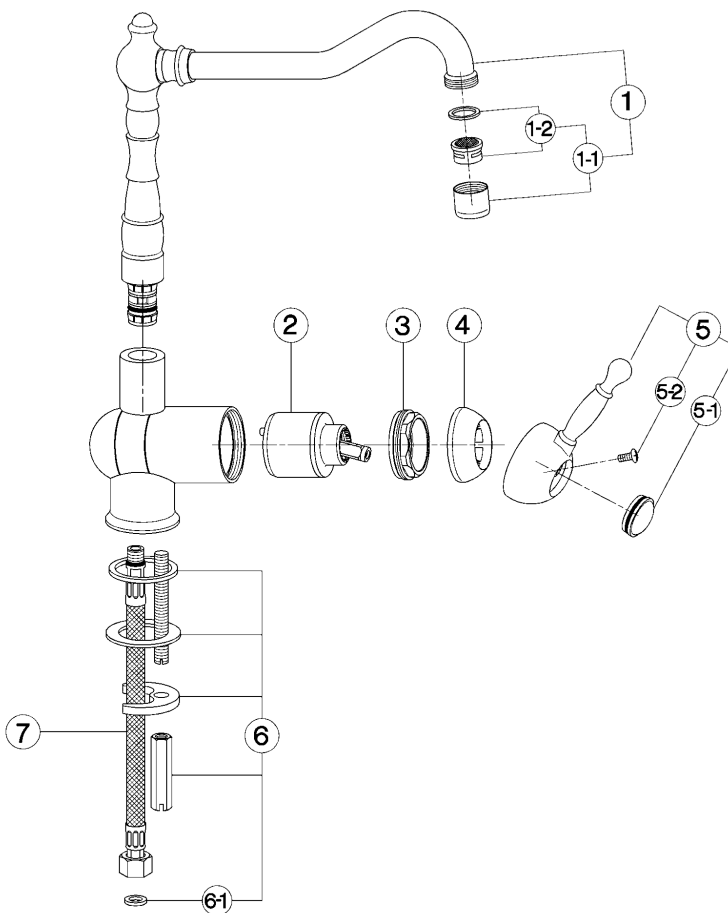

CARACTERÍSTICAS

Recambio Cartucho **ZZ92909000**

Cartucho Monomando 43 mm

Fregadero monomando abatible ARCANA ROYAL_AY001530

cisal

AY 00153

- Monocomando livello
- Single lever sink mixer
- Einhand-Spültischbatterie
- Mitigeur évier

NR.	DESCRIZIONE DESCRIPTION BESCHREIBUNG DESCRIPTION	N. CODICE CODE NO. WERKSNR. NR. CODE	NR.	DESCRIZIONE DESCRIPTION BESCHREIBUNG DESCRIPTION	N. CODICE CODE NO. WERKSNR. NR. CODE	NR.	DESCRIZIONE DESCRIPTION BESCHREIBUNG DESCRIPTION	N. CODICE CODE NO. WERKSNR. NR. CODE
1	Canna alta "RE" per monocomando Spout "RE" for single lever mixer Auslauf-Rohr-U-"RE" 1/EHM Bec "RE" pour mitigeur	ZZ 93027 0	5	Leva monocomando "AY" Lever "AY" Hebel "AY" Levier "AY"	ZZ 90370 0			
1-1	Aeratore M.22x1 IA Cascade Mousseur M.22x1 IA Cascade Perlator M.22x1 IA Cascade Mousseur M.22x1 IA Cascade	ZZ 93345 0	5-1	Placchetta per leva "AY" Cap for lever "AY" Abdeckkappe 1/Hebel "AY" Plaquelette levier "AY"	ZZ 93048 0			
1-2	Cartuccia per aeratore M. 22x1 Cascade Mousseur cartridge M.22x1 Cascade Kart. 1/Perlator M.22x1 Cascade Cartouche x mousseur M.22x1 Cascade	ZZ 93339 0	5-2	Vite M.4,5x15 tb. tc. Screw M.4,5x15 Schraube M.4,5x15 Vis M.4,5x15	ZZ 92641 0			
2	Cartuccia monocomando piccola Mixing valve - small size Kartusche Cartouche mitigeurs	ZZ 92909 0	6	Set installazione monocomando monotoro Installation set single hole Befestigungsset Set installation	ZZ 92851 0			
3	Calotta bloccaggio cartuccia piccola Nut for mixing valve-small Mutter 1/Kartusche Ecrou pour cartouche	ZZ 92603 0	6-1	Guarnizione fibra 3/8" Gasket rubber 3/8" Fiberring 3/8" Joint en fibre 3/8"	ZZ 92696 0			
4	Copricartuccia con ideogrammi Escalcheon cartridge with ideogram Abdeckkappe mit Ideogramm Couvre-cartouche avec ideogramme	ZZ 92716 0	7	Flessibile M.11x1 3/8" F.L.365 Flex M.11x1 3/8" L.365 Anschluss Schlauch M.11x1 3/8" L.365 Flex M.11x1 3/8" L.365	ZZ 92842 0			