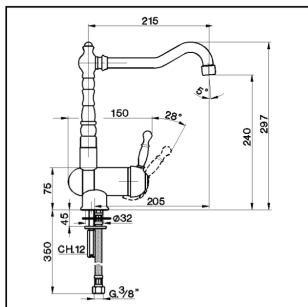

## AY 00153

- Monocomando livello
- Single lever sink mixer
- Einhand-Spültischbatterie
- Mitigeur évier

bar	PORTATA BOCCA DI EROGAZIONE * SPOUT FLOW RATE DURCHFLOSS WANNENEINLAUF DEBIT BEC DEVERSEUR l/min.
0.5	5
1	7
2	10
3	12
4	14
5	15.5