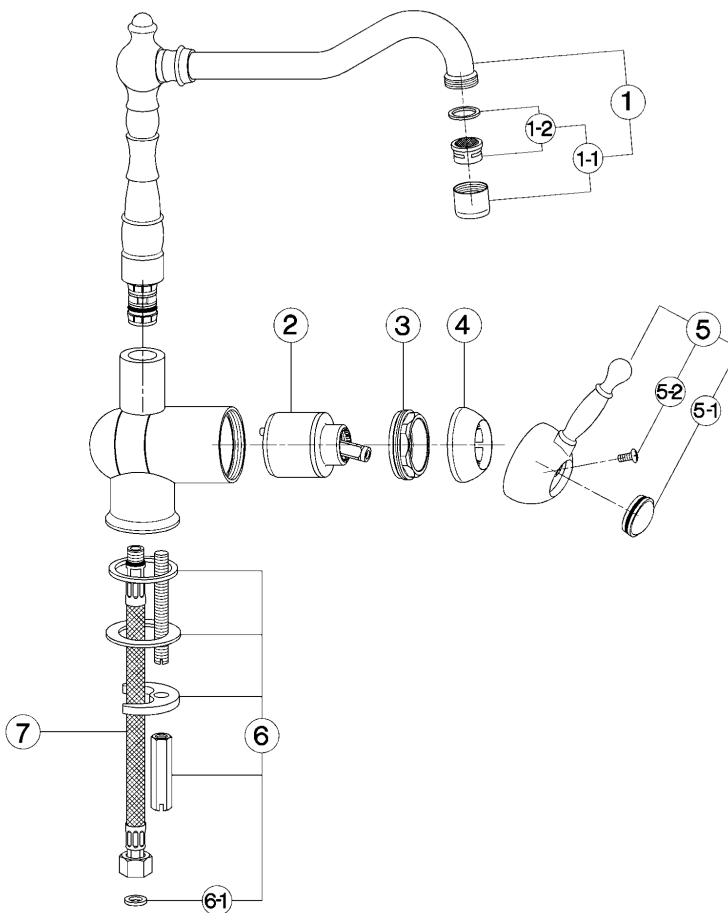

## Fregadero monomando abatible ARCANA ROYAL\_AY001530

## AY 00153

- Monocomando livello
- Single lever sink mixer
- Einhand-Spültischbatterie
- Mitigeur évier

bar	PORTATA BOCCA DI EROGAZIONE * SPOUT FLOW RATE DURCHFLOSS WANNENEINLAUF DEBIT BEC DEVERSEUR l/min.
0.5	5
1	7
2	10
3	12
4	14
5	15.5

NR.	DESCRIZIONE DESCRIPTION BESCHREIBUNG DESCRIPTION	N. CODICE CODE NO. WERKSNR. NR. CODE	NR.	DESCRIZIONE DESCRIPTION BESCHREIBUNG DESCRIPTION	N. CODICE CODE NO. WERKSNR. NR. CODE	NR.	DESCRIZIONE DESCRIPTION BESCHREIBUNG DESCRIPTION	N. CODICE CODE NO. WERKSNR. NR. CODE
1	Canna alta "RE" per monocomando Spout "RE" for single lever mixer Auslauf-Rohr-U-"RE" 1/EHM Bec "RE" pour mitigeur	ZZ 93027 0	5	Leva monocomando "AY" Lever "AY" Hebel "AY" Levier "AY"	ZZ 90370 0			
1-1	Aeratore M.22x1 IA Cascade Mousseur M.22x1 IA Cascade Perlator M.22x1 IA Cascade Mousseur M.22x1 IA Cascade	ZZ 93345 0	5-1	Placchetta per leva "AY" Cap for lever "AY" Abdeckkappe 1/Hebel "AY" Plaquelette levier "AY"	ZZ 93048 0			
1-2	Cartuccia per aeratore M. 22x1 Cascade Mousseur cartridge M.22x1 Cascade Kart. 1/Perlator M.22x1 Cascade Cartouche x mousseur M.22x1 Cascade	ZZ 93339 0	5-2	Vite M.4,5x15 lb. tc. Screw M.4,5x15 Schraube M.4,5x15 Vis M.4,5x15	ZZ 92641 0			
2	Cartuccia monocomando piccola Mixing valve - small size Kartusche Cartouche mitigeurs	ZZ 92909 0	6	Set installazione monocomando monodoro Installation set single hole Befestigungsset Set installation	ZZ 92851 0			
3	Calotta bloccaggio cartuccia piccola Nut for mixing valve-small Mutter 1/Kartusche Ecrou pour cartouche	ZZ 92603 0	6-1	Guarnizione fibra 3/8" Gasket rubber 3/8" Fiberring 3/8" Joint en fibre 3/8"	ZZ 92696 0			
4	Copricartuccia con ideogrammi Escalcheon cartridge with ideogram Abdeckkappe mit Ideogramm Couvre-cartouche avec ideogramme	ZZ 92716 0	7	Flessibile M.11x1 3/8" F.L.365 Flex M.11x1 3/8" L.365 Anschlussschlauch M.11x1 3/8" L.365 Flex M.11x1 3/8" L.365	ZZ 92842 0			