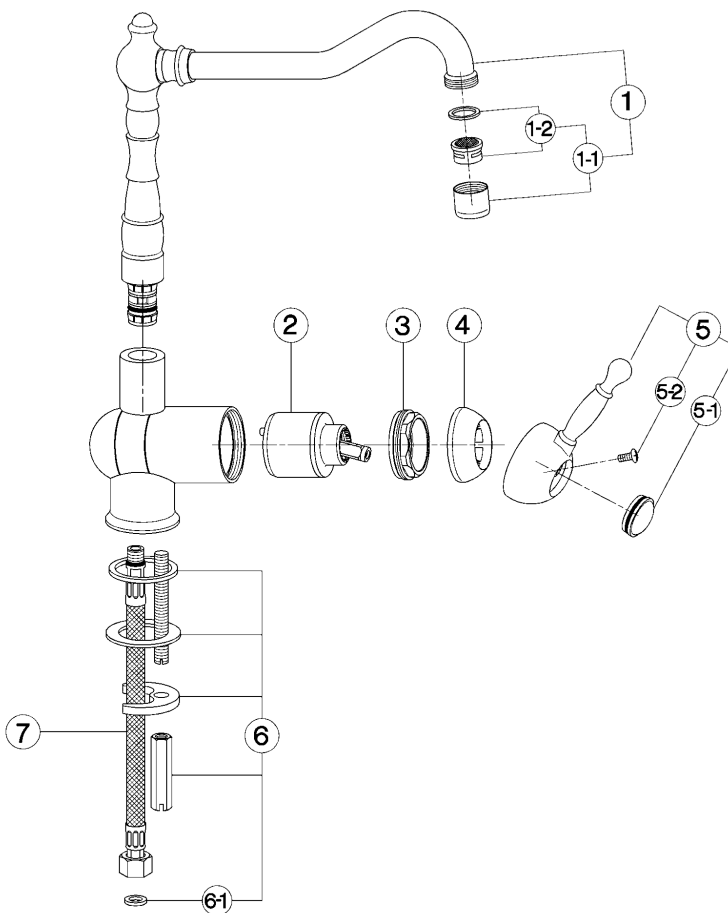

CARACTERÍSTICAS

Recambio Cartucho **ZZ92909000**

Cartucho Monomando 43 mm

Fregadero monomando abatible ARCANA ROYAL_AY001530

cisal

AY 00153

- Monocomando livello
- Single lever sink mixer
- Einhand-Spültischbatterie
- Mitigeur évier

NR.	DESCRIZIONE DESCRIPTION BESCHREIBUNG DESCRIPTION	N. CODICE CODE NO. WERKSNR. NR. CODE	NR.	DESCRIZIONE DESCRIPTION BESCHREIBUNG DESCRIPTION	N. CODICE CODE NO. WERKSNR. NR. CODE	NR.	DESCRIZIONE DESCRIPTION BESCHREIBUNG DESCRIPTION	N. CODICE CODE NO. WERKSNR. NR. CODE
1	Canna alta "RE" per monocomando Spout "RE" for single lever mixer Auslauf-Rohr-U-"RE" 1/EHM Bec "RE" pour mitigeur	ZZ 93027 0	5	Leva monocomando "AY" Lever "AY" Hebel "AY" Levier "AY"	ZZ 90370 0			
1-1	Aeratore M.22x1 IA Cascade Mousseur M.22x1 IA Cascade Perlator M.22x1 IA Cascade Mousseur M.22x1 IA Cascade	ZZ 93345 0	5-1	Placchetta per leva "AY" Cap for lever "AY" Abdeckkappe 1/Hebel "AY" Plaquelette levier "AY"	ZZ 93048 0			
1-2	Cartuccia per aeratore M. 22x1 Cascade Mousseur cartridge M.22x1 Cascade Kart. 1/Perlator M.22x1 Cascade Cartouche x mousseur M.22x1 Cascade	ZZ 93339 0	5-2	Vite M.4,5x15 lb. tc. Screw M.4,5x15 Schraube M.4,5x15 Vis M.4,5x15	ZZ 92641 0			
2	Cartuccia monocomando piccola Mixing valve - small size Kartusche Cartouche mitigeurs	ZZ 92909 0	6	Set installazione monocomando monotoro Installation set single hole Befestigungssatz Set installation	ZZ 92851 0			
3	Calotta bloccaggio cartuccia piccola Nut for mixing valve-small Mutter 1/Kartusche Ecrou pour cartouche	ZZ 92603 0	6-1	Guarnizione fibra 3/8" Gasket rubber 3/8" Fiberdichtung 3/8" Joint en fibre 3/8"	ZZ 92696 0			
4	Copricartuccia con ideogrammi Escalcheon cartridge with ideogram Abdeckkappe mit Ideogramm Couvre-cartouche avec ideogramme	ZZ 92716 0	7	Flessibile M.11x1 3/8" F.L.365 Flex M.11x1 3/8" L.365 Anschlussschlauch M.11x1 3/8" L.365 Flex M.11x1 3/8" L.365	ZZ 92842 0			