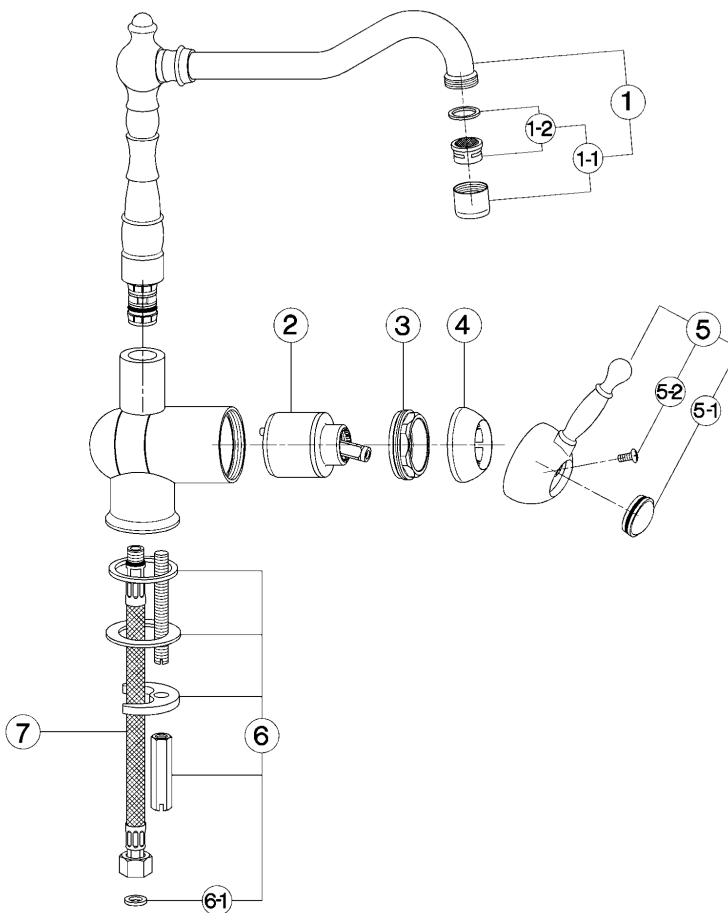

## Fregadero monomando abatible ARCANA ROYAL\_AY001530

## AY 00153

- Monocomando livello
- Single lever sink mixer
- Einhand-Spültschbatterie
- Mitigeur évier

bar	PORTATA BOCCA DI EROGAZIONE * SPOUT FLOW RATE DURCHFLOSS WANNENEINLAUF DEBIT BEC DEVERSEUR l/min.
0.5	5
1	7
2	10
3	12
4	14
5	15.5

NR.	DESCRIZIONE DESCRIPTION BESCHREIBUNG DESCRIPTION	N. CODICE CODE NO. WERKSNR. NR. CODE	NR.	DESCRIZIONE DESCRIPTION BESCHREIBUNG DESCRIPTION	N. CODICE CODE NO. WERKSNR. NR. CODE	NR.	DESCRIZIONE DESCRIPTION BESCHREIBUNG DESCRIPTION	N. CODICE CODE NO. WERKSNR. NR. CODE
1	Canna alta "RE" per monocomando Spout "RE" for single lever mixer Auslauf-Rohr-U-"RE" 1/EHM Bec "RE" pour mitigeur	ZZ 93027 0	5	Leva monocomando "AY" Lever "AY" Hebel "AY" Levier "AY"	ZZ 90370 0			
1-1	Aeratore M.22x1 IA Cascade Mousseur M.22x1 IA Cascade Perlator M.22x1 IA Cascade Mousseur M.22x1 IA Cascade	ZZ 93345 0	5-1	Placchetta per leva "AY" Cap for lever "AY" Abdeckkappe 1/Hebel "AY" Plaquelette levier "AY"	ZZ 93048 0			
1-2	Cartuccia per aeratore M. 22x1 Cascade Mousseur cartridge M.22x1 Cascade Kart. 1/Perlator M.22x1 Cascade Cartouche x mousseur M.22x1 Cascade	ZZ 93339 0	5-2	Vite M.4,5x15 lb. tc. Screw M.4,5x15 Schraube M.4,5x15 Vis M.4,5x15	ZZ 92641 0			
2	Cartuccia monocomando piccola Mixing valve - small size Kartusche Cartouche mitigeurs	ZZ 92909 0	6	Set installazione monocomando monotoro Installation set single hole Befestigungsset Set installation	ZZ 92851 0			
3	Calotta bloccaggio cartuccia piccola Nut for mixing valve-small Mutter 1/Kartusche Ecrin pour cartouche	ZZ 92603 0	6-1	Guarnizione fibra 3/8" Gasket rubber 3/8" Fiberring 3/8" Joint en fibre 3/8"	ZZ 92696 0			
4	Copricartuccia con ideogrammi Escalcheon cartridge with ideogram Abdeckkappe mit Ideogramm Couvre-cartouche avec ideogramme	ZZ 92716 0	7	Flessibile M.11x1 3/8" F.L.365 Flex M.11x1 3/8" L.365 Anschlussschlauch M.11x1 3/8" L.365 Flex M.11x1 3/8" L.365	ZZ 92842 0			