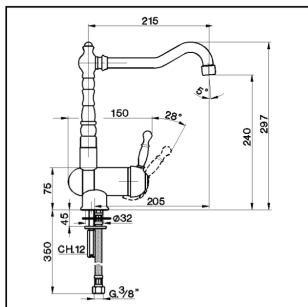

## AY 00153

- Monocomando livello
- Single lever sink mixer
- Einhand-Spültschbatterie
- Mitigeur évier

bar	PORTATA BOCCA DI EROGAZIONE * SPOUT FLOW RATE DURCHFLOSS WANNENEINLAUF DEBIT BEC DEVERSEUR l/min.
0.5	5
1	7
2	10
3	12
4	14
5	15.5