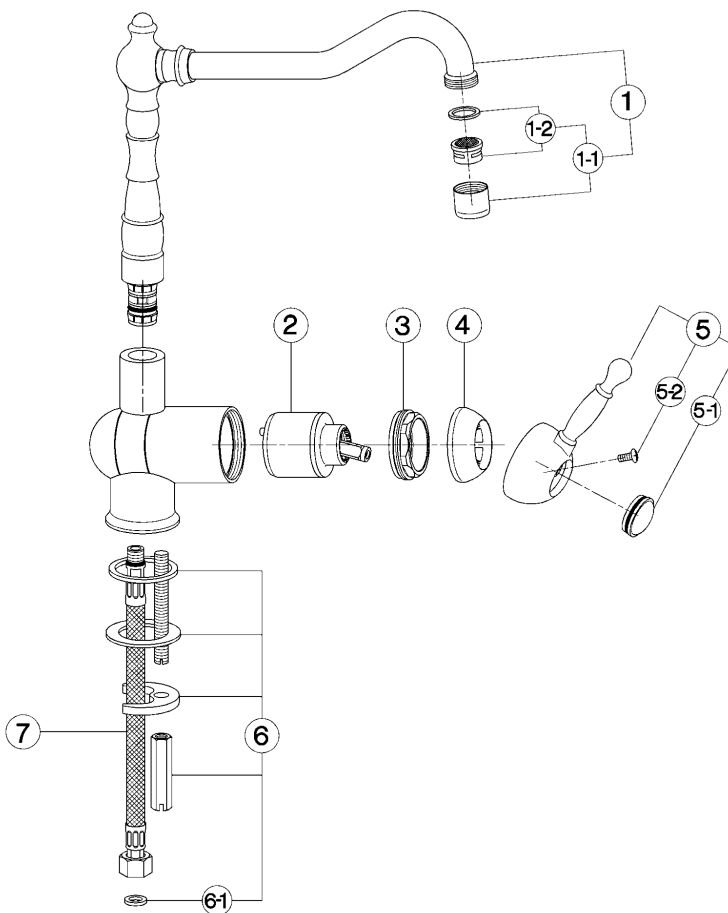

CARACTERÍSTICAS

Recambio Cartucho **ZZ92909000**

Cartucho Monomando 43 mm

Fregadero monomando abatible ARCANA ROYAL_AY001530

cisal

AY 00153

- Monocomando livello
- Single lever sink mixer
- Einhand-Spültischbatterie
- Mitigeur évier

NR.	DESCRIZIONE DESCRIPTION BESCHREIBUNG DESCRIPTION	N. CODICE CODE NO. WERKSNR. NR. CODE	NR.	DESCRIZIONE DESCRIPTION BESCHREIBUNG DESCRIPTION	N. CODICE CODE NO. WERKSNR. NR. CODE	NR.	DESCRIZIONE DESCRIPTION BESCHREIBUNG DESCRIPTION	N. CODICE CODE NO. WERKSNR. NR. CODE
1	Canna alta "RE" per monocomando Spout "RE" for single lever mixer Auslauf-Rohr-U-"RE" 1/EHM Bec "RE" pour mitigeur	ZZ 93027 0	5	Leva monocomando "AY" Lever "AY" Hebel "AY" Levier "AY"	ZZ 90370 0			
1-1	Aeratore M.22x1 IA Cascade Mousseur M.22x1 IA Cascade Perlator M.22x1 IA Cascade Mousseur M.22x1 IA Cascade	ZZ 93345 0	5-1	Placchetta per leva "AY" Cap for lever "AY" Abdeckkappe 1/Hebel "AY" Plaquelette levier "AY"	ZZ 93048 0			
1-2	Cartuccia per aeratore M. 22x1 Cascade Mousseur cartridge M.22x1 Cascade Kart. 1/Perlator M.22x1 Cascade Cartouche x mousseur M.22x1 Cascade	ZZ 93339 0	5-2	Vite M.4,5x15 tb. tc. Screw M.4,5x15 Schraube M.4,5x15 Vis M.4,5x15	ZZ 92641 0			
2	Cartuccia monocomando piccola Mixing valve - small size Kartusche Cartouche mitigeurs	ZZ 92909 0	6	Set installazione monocomando monotoro Installation set single hole Befestigungsset Set installation	ZZ 92851 0			
3	Calotta bloccaggio cartuccia piccola Nut for mixing valve-small Mutter 1/Kartusche Ecrin pour cartouche	ZZ 92603 0	6-1	Guarnizione fibra 3/8" Gasket rubber 3/8" Fiberringung 3/8" Joint en fibre 3/8"	ZZ 92696 0			
4	Copricartuccia con ideogrammi Escalcheon cartridge with ideogram Abdeckkappe mit Ideogramm Couvre-cartouche avec ideogramme	ZZ 92716 0	7	Flessibile M.11x1 3/8" F.L.365 Flex M.11x1 3/8" L.365 Anschlussschlauch M.11x1 3/8" L.365 Flex M.11x1 3/8" L.365	ZZ 92842 0			