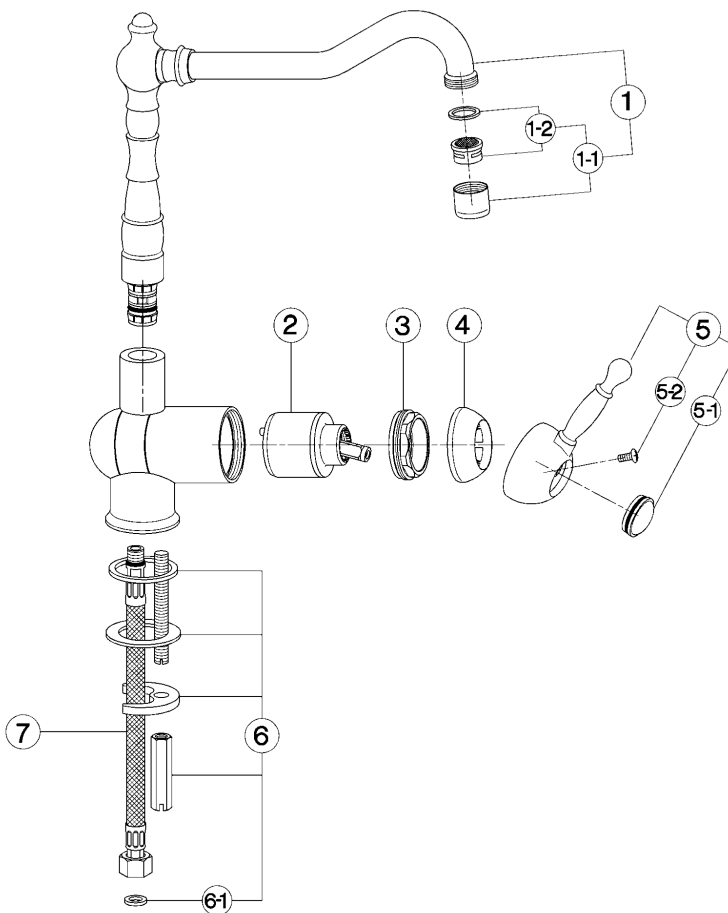

Fregadero monomando abatible ARCANA ROYAL_AY001530

cisal

AY 00153

- Monocomando livello
- Single lever sink mixer
- Einhand-Spültischbatterie
- Mitigeur évier

bar	PORTATA BOCCA DI EROGAZIONE * SPOUT FLOW RATE DURCHFLOSS WANNENEINLAUF DEBIT BEC DEVERSEUR l/min.
0.5	5
1	7
2	10
3	12
4	14
5	15.5

NR.	DESCRIZIONE DESCRIPTION BESCHREIBUNG DESCRIPTION	N. CODICE CODE NO. WERKSNR. NR. CODE	NR.	DESCRIZIONE DESCRIPTION BESCHREIBUNG DESCRIPTION	N. CODICE CODE NO. WERKSNR. NR. CODE	NR.	DESCRIZIONE DESCRIPTION BESCHREIBUNG DESCRIPTION	N. CODICE CODE NO. WERKSNR. NR. CODE
1	Canna alta "RE" per monocomando Spout "RE" for single lever mixer Auslauf-Rohr-U-"RE" 1/EHM Bec "RE" pour mitigeur	ZZ 93027 0	5	Leva monocomando "AY" Lever "AY" Hebel "AY" Levier "AY"	ZZ 90370 0			
1-1	Aeratore M.22x1 IA Cascade Mousseur M.22x1 IA Cascade Perlator M.22x1 IA Cascade Mousseur M.22x1 IA Cascade	ZZ 93345 0	5-1	Placchetta per leva "AY" Cap for lever "AY" Abdeckkappe 1/Hebel "AY" Plaquelette levier "AY"	ZZ 93048 0			
1-2	Cartuccia per aeratore M. 22x1 Cascade Mousseur cartridge M.22x1 Cascade Kart. 1/Perlator M.22x1 Cascade Cartouche x mousseur M.22x1 Cascade	ZZ 93339 0	5-2	Vite M.4,5x15 tb. tc. Screw M.4,5x15 Schraube M.4,5x15 Vis M.4,5x15	ZZ 92641 0			
2	Cartuccia monocomando piccola Mixing valve - small size Kartusche Cartouche mitigeurs	ZZ 92909 0	6	Set installazione monocomando monotoro Installation set single hole Befestigungsassat Set installation	ZZ 92851 0			
3	Calotta bloccaggio cartuccia piccola Nut for mixing valve-small Mutter 1/Kartusche Ecrou pour cartouche	ZZ 92603 0	6-1	Guarnizione fibra 3/8" Gasket rubber 3/8" Fiberdichtung 3/8" Joint en fibre 3/8"	ZZ 92696 0			
4	Copricartuccia con ideogrammi Escalcheon cartridge with ideogram Abdeckkappe mit Ideogramm Couvre-cartouche avec ideogramme	ZZ 92716 0	7	Flessibile M.11x1 3/8" F.L.365 Flex M.11x1 3/8" L.365 Anschlussschlauch M.11x1 3/8" L.365 Flex M.11x1 3/8" L.365	ZZ 92842 0			