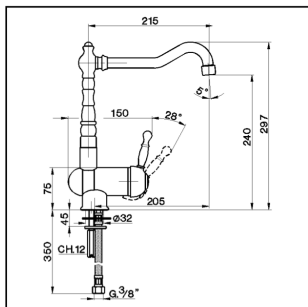

Fregadero monomando abatible ARCANA ROYAL_AY001530

cisal

AY 00153

- Monocomando livello
- Single lever sink mixer
- Einhand-Spültischbatterie
- Mitigeur évier

bar	PORTATA BOCCA DI EROGAZIONE * SPOUT FLOW RATE DURCHFLOSS WANNENEINLAUF DEBIT BEC DEVERSEUR l/min.
0.5	5
1	7
2	10
3	12
4	14
5	15.5

NR.	DESCRIZIONE DESCRIPTION BESCHREIBUNG DESCRIPTION	N. CODICE CODE NO. WERKSNR. NR. CODE	NR.	DESCRIZIONE DESCRIPTION BESCHREIBUNG DESCRIPTION	N. CODICE CODE NO. WERKSNR. NR. CODE	NR.	DESCRIZIONE DESCRIPTION BESCHREIBUNG DESCRIPTION	N. CODICE CODE NO. WERKSNR. NR. CODE
1	Canna alta "RE" per monocomando Spout "RE" for single lever mixer Auslauf-Rohr-U-"RE" 1/EHM Bec "RE" pour mitigeur	ZZ 93027 0	5	Leva monocomando "AY" Lever "AY" Hebel "AY" Levier "AY"	ZZ 90370 0			
1-1	Aeratore M.22x1 IA Cascade Mousseur M.22x1 IA Cascade Perlator M.22x1 IA Cascade Mousseur M.22x1 IA Cascade	ZZ 93345 0	5-1	Placchetta per leva "AY" Cap for lever "AY" Abdeckkappe 1/Hebel "AY" Plaquelette levier "AY"	ZZ 93048 0			
1-2	Cartuccia per aeratore M. 22x1 Cascade Mousseur cartridge M.22x1 Cascade Kart. 1/Perlator M.22x1 Cascade Cartouche x mousseur M.22x1 Cascade	ZZ 93339 0	5-2	Vite M.4,5x15 tb. tc. Screw M.4,5x15 Schraube M.4,5x15 Vis M.4,5x15	ZZ 92641 0			
2	Cartuccia monocomando piccola Mixing valve - small size Kartusche Cartouche mitigeurs	ZZ 92909 0	6	Set installazione monocomando monotoro Installation set single hole Befestigungsassat Set installation	ZZ 92851 0			
3	Calotta bloccaggio cartuccia piccola Nut for mixing valve-small Mutter 1/Kartusche Ecrou pour cartouche	ZZ 92603 0	6-1	Guarnizione fibra 3/8" Gasket rubber 3/8" Fiberdichtung 3/8" Joint en fibre 3/8"	ZZ 92696 0			
4	Copricartuccia con ideogrammi Escalcheon cartridge with ideogram Abdeckkappe mit Ideogramm Couvre-cartouche avec ideogramme	ZZ 92716 0	7	Flessibile M.11x1 3/8" F.L.365 Flex M.11x1 3/8" L.365 Anschlussschlauch M.11x1 3/8" L.365 Flex M.11x1 3/8" L.365	ZZ 92842 0			