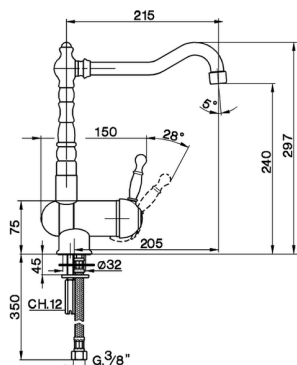

Fregadero monomando abatible ARCANA ROYAL_AY001530

MODELO **AY001530**

Fregadero monomando abatible,caño giratorio,latiguillos acero G.3/8"

ACABADOS DISPONIBLES

- **21** 21 Cromo
- **24** 24 Oro
- **26** 26 Cobre Viejo
- **27** 27 Bronce Viejo
- **2A** 2A Niquel Satinado Cepillado
- **74** 74 Cromo/Oro

CARACTERÍSTICAS

Recambio Cartucho **ZZ92909000**

Cartucho Monomando 43 mm