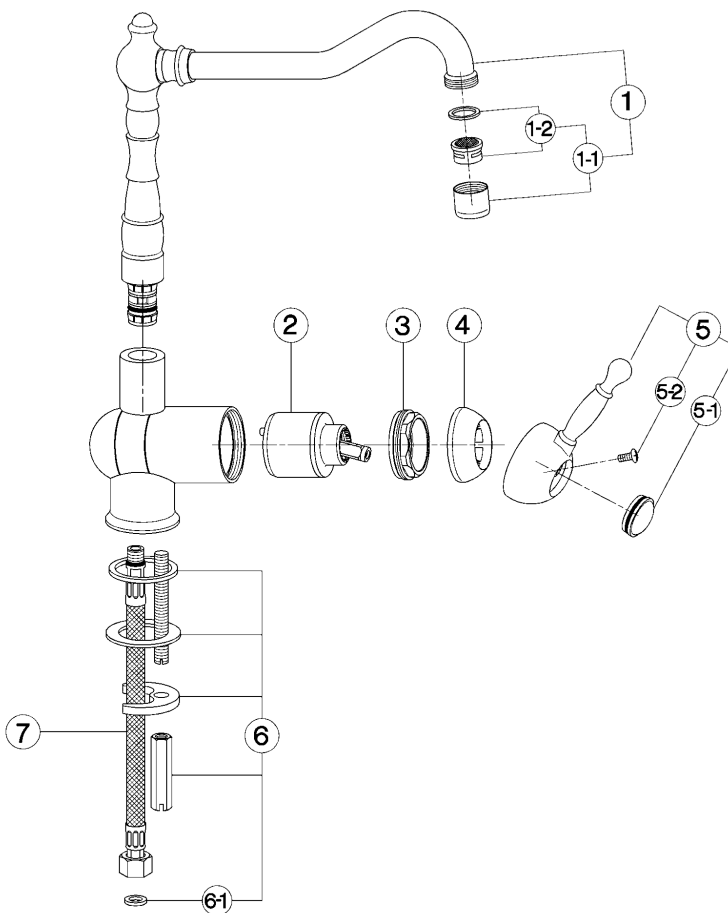

CARACTERÍSTICAS

Recambio Cartucho **ZZ92909000**

Cartucho Monomando 43 mm

Fregadero monomando abatible ARCANA ROYAL_AY001530

cisal

AY 00153

- Monocomando livello
- Single lever sink mixer
- Einhand-Spültischbatterie
- Mitigeur évier

NR.	DESCRIZIONE DESCRIPTION BESCHREIBUNG DESCRIPTION	N. CODICE CODE NO. WERKSNR. NR. CODE	NR.	DESCRIZIONE DESCRIPTION BESCHREIBUNG DESCRIPTION	N. CODICE CODE NO. WERKSNR. NR. CODE	NR.	DESCRIZIONE DESCRIPTION BESCHREIBUNG DESCRIPTION	N. CODICE CODE NO. WERKSNR. NR. CODE
1	Canna alta "RE" per monocomando Spout "RE" for single lever mixer Auslauf-Rohr-U-"RE" 1/EHM Bec "RE" pour mitigeur	ZZ 93027 0	5	Leva monocomando "AY" Lever "AY" Hebel "AY" Levier "AY"	ZZ 90370 0			
1-1	Aeratore M.22x1 IA Cascade Mousseur M.22x1 IA Cascade Perlator M.22x1 IA Cascade Mousseur M.22x1 IA Cascade	ZZ 93345 0	5-1	Placchetta per leva "AY" Cap for lever "AY" Abdeckkappe 1/Hebel "AY" Plaquelette levier "AY"	ZZ 93048 0			
1-2	Cartuccia per aeratore M. 22x1 Cascade Mousseur cartridge M.22x1 Cascade Kart. 1/Perlator M.22x1 Cascade Cartouche x mousseur M.22x1 Cascade	ZZ 93339 0	5-2	Vite M.4,5x15 tb. tc. Screw M.4,5x15 Schraube M.4,5x15 Vis M.4,5x15	ZZ 92641 0			
2	Cartuccia monocomando piccola Mixing valve - small size Kartusche Cartouche mitigeurs	ZZ 92909 0	6	Set installazione monocomando monotoro Installation set single hole Befestigungsset Set installation	ZZ 92851 0			
3	Calotta bloccaggio cartuccia piccola Nut for mixing valve-small Mutter 1/Kartusche Ecrou pour cartouche	ZZ 92603 0	6-1	Guarnizione fibra 3/8" Gasket rubber 3/8" Fiberdichtung 3/8" Joint en fibre 3/8"	ZZ 92696 0			
4	Copricartuccia con ideogrammi Escalcheon cartridge with ideogram Abdeckkappe mit Ideogramm Couvre-cartouche avec ideogramme	ZZ 92716 0	7	Flessibile M.11x1 3/8" F.L.365 Flex M.11x1 3/8" L.365 Anschlussschlauch M.11x1 3/8" L.365 Flex M.11x1 3/8" L.365	ZZ 92842 0			