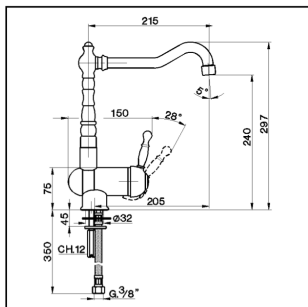

Fregadero monomando abatible ARCANA ROYAL_AY001530

cisal

AY 00153

- Monocomando livello
- Single lever sink mixer
- Einhand-Spültischbatterie
- Mitigeur évier