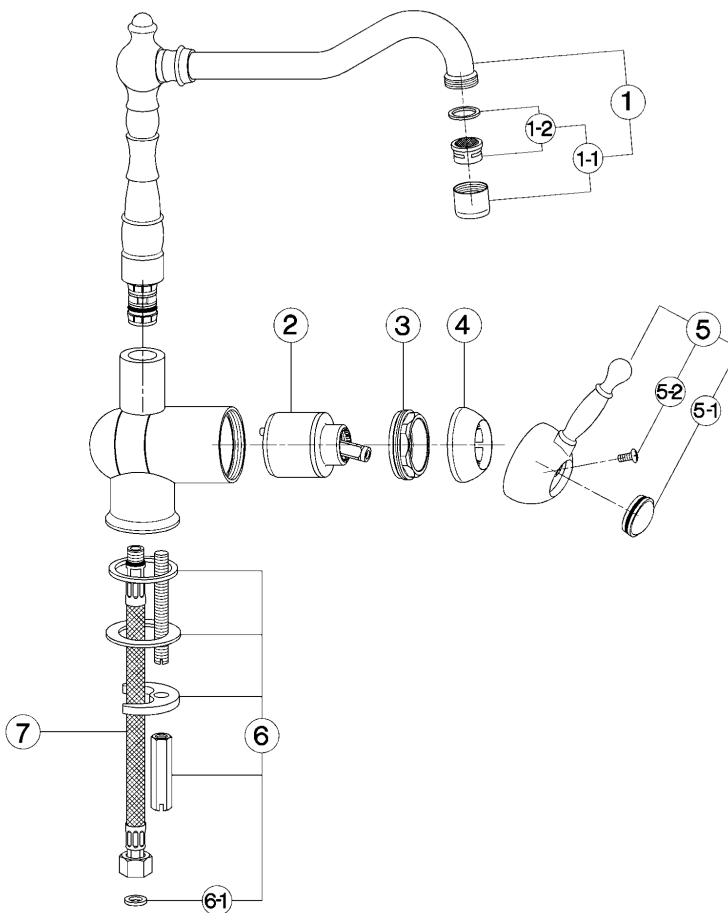

## Fregadero monomando abatible ARCANA ROYAL\_AY001530

## AY 00153

- Monocomando livello
- Single lever sink mixer
- Einhand-Spültschbatterie
- Mitigeur évier

bar	PORTATA BOCCA DI EROGAZIONE * SPOUT FLOW RATE DURCHFLOSS WANNENEINLAUF DEBIT BEC DEVERSEUR l/min.
0.5	5
1	7
2	10
3	12
4	14
5	15.5

NR.	DESCRIZIONE DESCRIPTION BESCHREIBUNG DESCRIPTION	N. CODICE CODE NO. WERKSNR. NR. CODE	NR.	DESCRIZIONE DESCRIPTION BESCHREIBUNG DESCRIPTION	N. CODICE CODE NO. WERKSNR. NR. CODE	NR.	DESCRIZIONE DESCRIPTION BESCHREIBUNG DESCRIPTION	N. CODICE CODE NO. WERKSNR. NR. CODE
1	Canna alta "RE" per monocomando Spout "RE" for single lever mixer Auslauf-Rohr-U-"RE" 1/EHM Bec "RE" pour mitigeur	ZZ 93027 0	5	Leva monocomando "AY" Lever "AY" Hebel "AY" Levier "AY"	ZZ 90370 0			
1-1	Aeratore M.22x1 IA Cascade Mousseur M.22x1 IA Cascade Perlator M.22x1 IA Cascade Mousseur M.22x1 IA Cascade	ZZ 93345 0	5-1	Placchetta per leva "AY" Cap for lever "AY" Abdeckkappe 1/Hebel "AY" Plaquelette levier "AY"	ZZ 93048 0			
1-2	Cartuccia per aeratore M. 22x1 Cascade Mousseur cartridge M.22x1 Cascade Kart. 1/Perlator M.22x1 Cascade Cartouche x mousseur M.22x1 Cascade	ZZ 93339 0	5-2	Vite M.4,5x15 tb. tc. Screw M.4,5x15 Schraube M.4,5x15 Vis M.4,5x15	ZZ 92641 0			
2	Cartuccia monocomando piccola Mixing valve - small size Kartusche Cartouche mitigeurs	ZZ 92909 0	6	Set installazione monocomando monotoro Installation set single hole Befestigungsset Set installation	ZZ 92851 0			
3	Calotta bloccaggio cartuccia piccola Nut for mixing valve-small Mutter 1/Kartusche Ecrou pour cartouche	ZZ 92603 0	6-1	Guarnizione fibra 3/8" Gasket rubber 3/8" Fiberring 3/8" Joint en fibre 3/8"	ZZ 92696 0			
4	Copricartuccia con ideogrammi Escalcheon cartridge with ideogram Abdeckkappe mit Ideogramm Couvre-cartouche avec ideogramme	ZZ 92716 0	7	Flessibile M.11x1 3/8" F.L.365 Flex M.11x1 3/8" L.365 Anschlussschlauch M.11x1 3/8" L.365 Flex M.11x1 3/8" L.365	ZZ 92842 0			