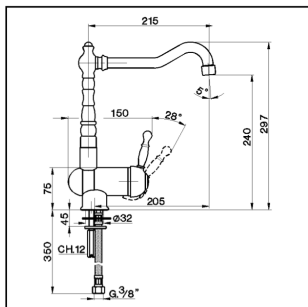

Fregadero monomando abatible ARCANA ROYAL_AY001530

cisal

AY 00153

- Monocomando livello
- Single lever sink mixer
- Einhand-Spültschbatterie
- Mitigeur évier