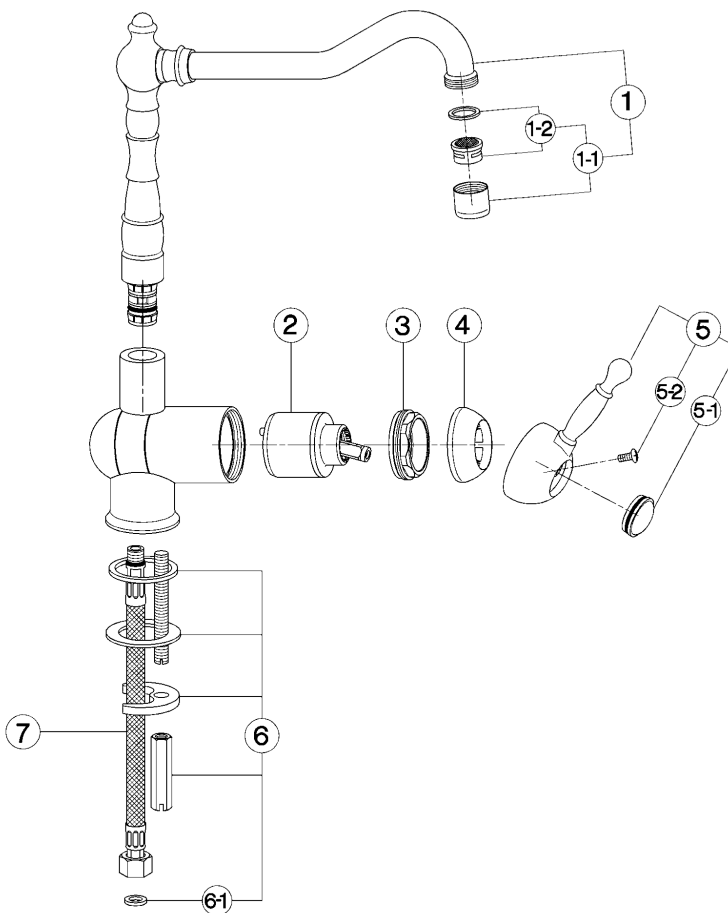

CARACTERÍSTICAS

Recambio Cartucho **ZZ92909000**

Cartucho Monomando 43 mm

Fregadero monomando abatible ARCANA ROYAL_AY001530

cisal

AY 00153

- Monocomando livello
- Single lever sink mixer
- Einhand-Spültschbatterie
- Mitigeur évier

NR.	DESCRIZIONE DESCRIPTION BESCHREIBUNG DESCRIPTION	N. CODICE CODE NO. WERKSNR. NR. CODE	NR.	DESCRIZIONE DESCRIPTION BESCHREIBUNG DESCRIPTION	N. CODICE CODE NO. WERKSNR. NR. CODE	NR.	DESCRIZIONE DESCRIPTION BESCHREIBUNG DESCRIPTION	N. CODICE CODE NO. WERKSNR. NR. CODE
1	Canna alta "RE" per monocomando Spout "RE" for single lever mixer Auslauf-Rohr-U-"RE" 1/EHM Bec "RE" pour mitigeur	ZZ 93027 0	5	Leva monocomando "AY" Lever "AY" Hebel "AY" Levier "AY"	ZZ 90370 0			
1-1	Aeratore M.22x1 IA Cascade Mousseur M.22x1 IA Cascade Perlator M.22x1 IA Cascade Mousseur M.22x1 IA Cascade	ZZ 93345 0	5-1	Placchetta per leva "AY" Cap for lever "AY" Abdeckkappe 1/Hebel "AY" Plaquelette levier "AY"	ZZ 93048 0			
1-2	Cartuccia per aeratore M. 22x1 Cascade Mousseur cartridge M.22x1 Cascade Kart. 1/Perlator M.22x1 Cascade Cartouche x mousseur M.22x1 Cascade	ZZ 93339 0	5-2	Vite M.4,5x15 tb. tc. Screw M.4,5x15 Schraube M.4,5x15 Vis M.4,5x15	ZZ 92641 0			
2	Cartuccia monocomando piccola Mixing valve - small size Kartusche Cartouche mitigeurs	ZZ 92909 0	6	Set installazione monocomando monotoro Installation set single hole Befestigungsset Set installation	ZZ 92851 0			
3	Calotta bloccaggio cartuccia piccola Nut for mixing valve-small Mutter 1/Kartusche Ecrou pour cartouche	ZZ 92603 0	6-1	Guarnizione fibra 3/8" Gasket rubber 3/8" Fiberringung 3/8" Joint en fibre 3/8"	ZZ 92696 0			
4	Copricartuccia con ideogrammi Escalcheon cartridge with ideogram Abdeckkappe mit Ideogramm Couvre-cartouche avec ideogramme	ZZ 92716 0	7	Flessibile M.11x1 3/8" F.L.365 Flex M.11x1 3/8" L.365 Anschlussschlauch M.11x1 3/8" L.365 Flex M.11x1 3/8" L.365	ZZ 92842 0			