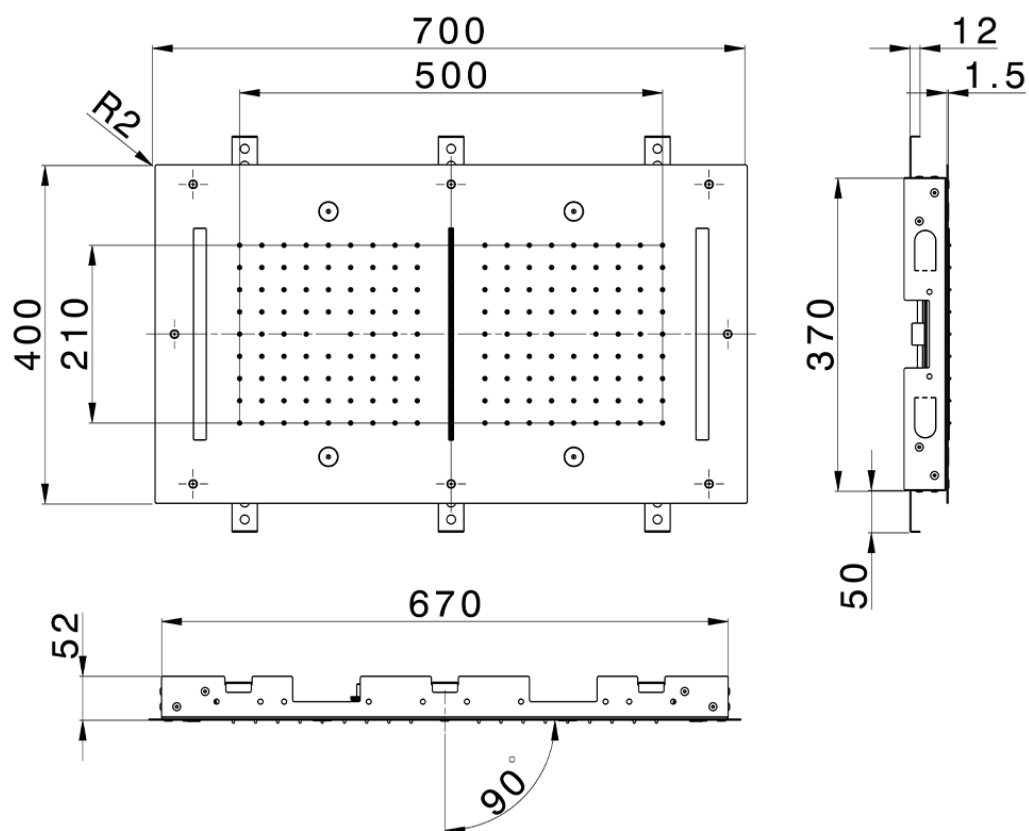

Rociador de techo con cromoterapia 700x400 mm ZEN SHOWER_ZS0C0125

ZS0C0125

<https://es.cisal.it/rociador-de-techo-con-cromoterapia-700x400-mm-zen-shower-zs0c0125>

2024-12-04