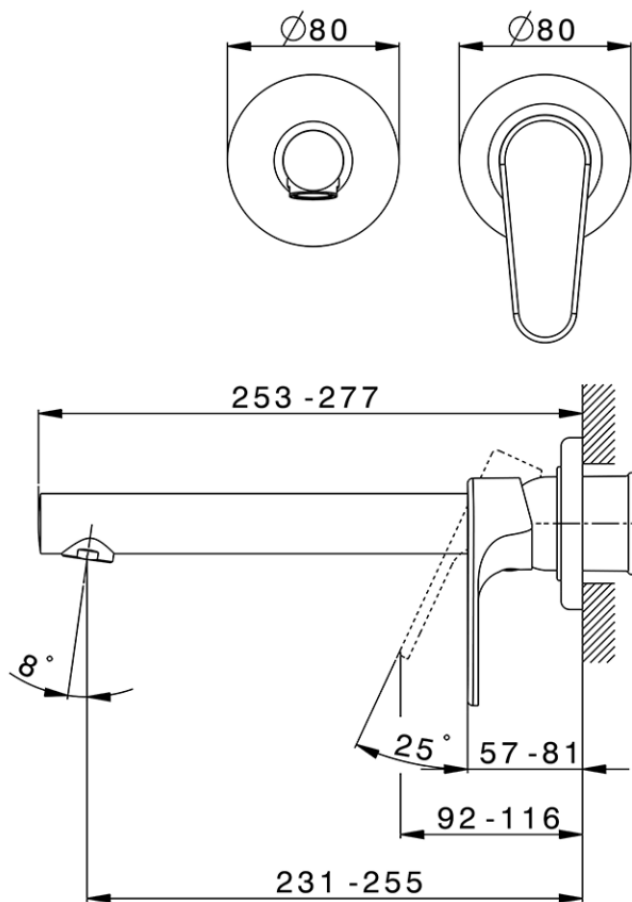

Parte esterna monomando lavabo de pared ALMA_A3005512

A3005512

<https://es.cisal.it/parte-externa-monomando-lavabo-de-pared-alma-a3005512>

2024-11-23