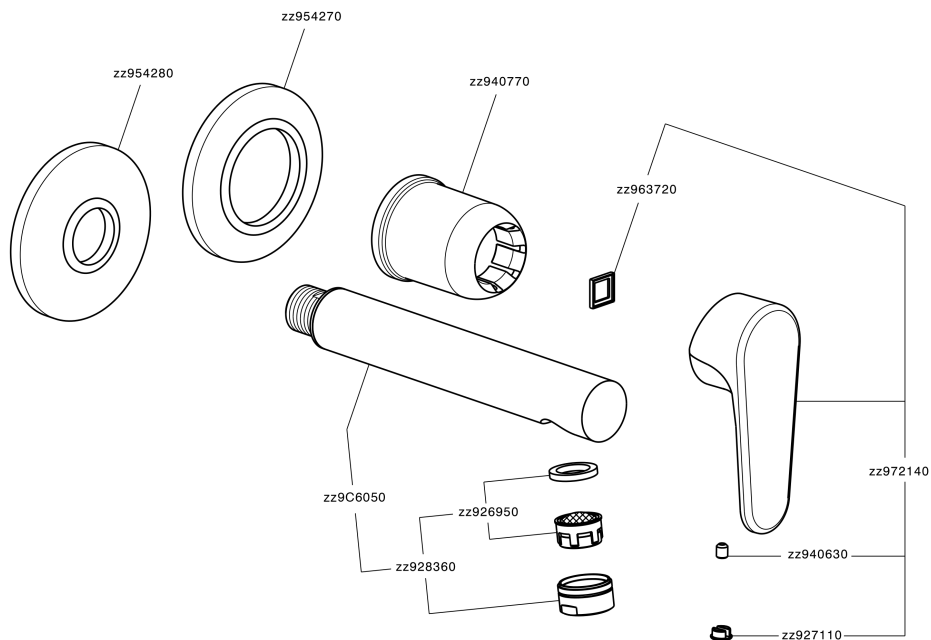

Parte externa monomando lavabo de pared ALMA_A3005512

A3005512

<https://es.cisal.it/parte-externa-monomando-lavabo-de-pared-alma-a3005512>

2024-11-23