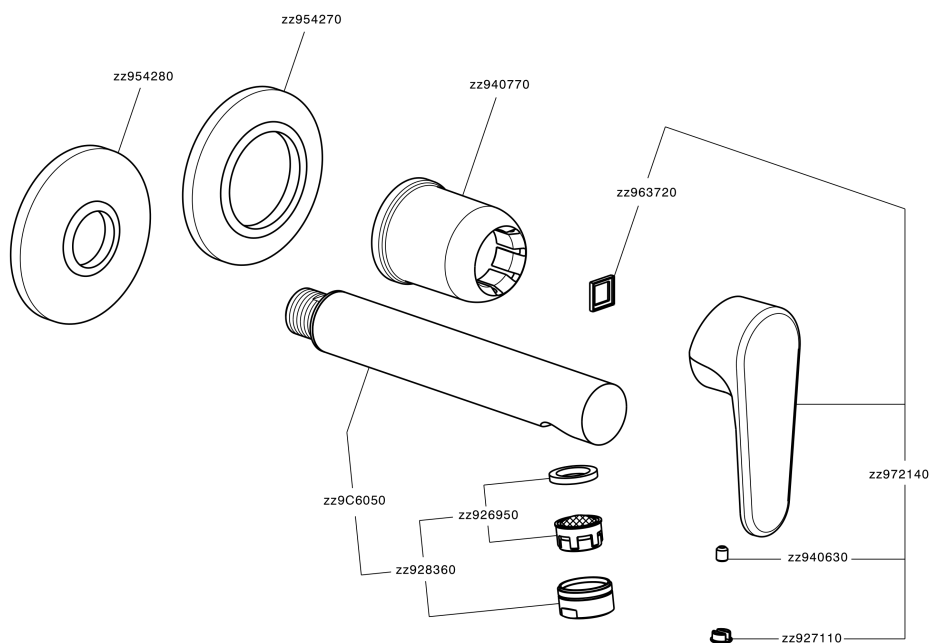

Parte externa monomando lavabo de pared ALMA_A3005512

MODELO **A3005512**

Parte externa monomando lavabo de pared, sin parte empotrada, caño L.250 mm, para art. Easy-Box ZA002450-ZA025510

ACABADOS DISPONIBLES

-  **21** 21 Cromo
-  **2F** 2F Niquel Cepillado
-  **40** 40 Negro Mate

CARACTERÍSTICAS

| | |
|-------------|------------------|
| Instalación | Empotrado |
| Empotrado 1 | ZA002450 |

Parte externa monomando lavabo de pared ALMA_A3005512

A3005512

<https://es.cisal.it/parte-externa-monomando-lavabo-de-pared-alma-a3005512>

2024-11-27