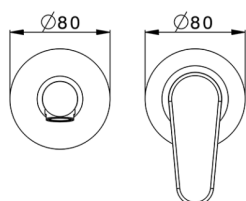

Parte externa monomando lavabo de pared ALMA_A3005512

MODELO **A3005512**

Parte externa monomando lavabo de pared, sin parte empotrada, caño L.250 mm, para art. Easy-Box ZA002450-ZA025510

ACABADOS DISPONIBLES

-  **21** 21 Cromo
-  **2F** 2F Niquel Cepillado
-  **40** 40 Negro Mate

CARACTERÍSTICAS

| | |
|-------------|------------------|
| Instalación | Empotrado |
| Empotrado 1 | ZA002450 |

Parte externa monomando lavabo de pared ALMA_A3005512

A3005512

<https://es.cisal.it/parte-externa-monomando-lavabo-de-pared-alma-a3005512>

2024-11-27