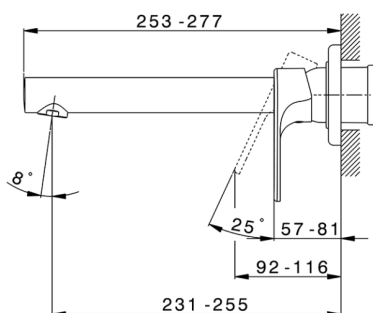

Parte externa monomando lavabo de pared ALMA_A3005512

MODELO **A3005512**

Parte externa monomando lavabo de pared, sin parte empotrada, caño L.250 mm, para art. Easy-Box ZA002450-ZA025510

ACABADOS DISPONIBLES

-  **21** 21 Cromo
-  **2F** 2F Niquel Cepillado
-  **40** 40 Negro Mate

CARACTERÍSTICAS

| | |
|-------------|------------------|
| Instalación | Empotrado |
| Empotrado 1 | ZA002450 |

Parte externa monomando lavabo de pared ALMA_A3005512

A3005512

<https://es.cisal.it/parte-externa-monomando-lavabo-de-pared-alma-a3005512>

2024-11-27