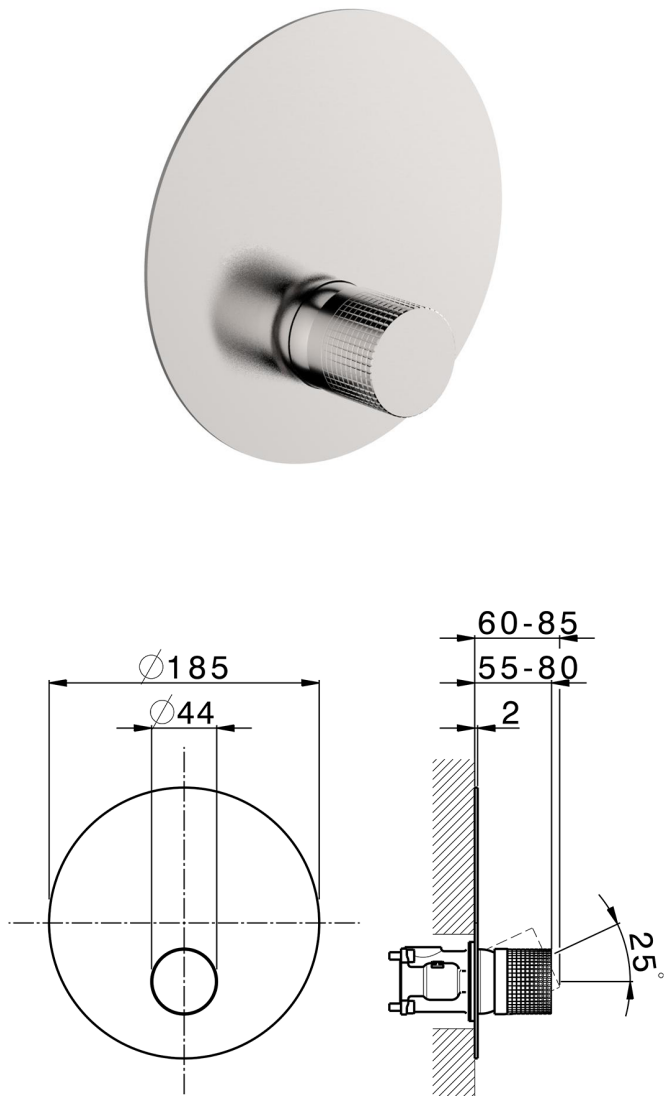

Conjunto Monomando para One-Box NUANCE X32_X10BM010

MODELO **X10BM010**

Conjunto Monomando para One-Box, 1 salida, profundidad mínima de instalación 67 mm, sin parte empotrada - Inox AISI 316L, para art. ZA00B030-ZA00B031

ACABADOS DISPONIBLES

-  **D1** D1 Inox Cepillado
-  **5H** 5H Dark Brass Brushed
-  **5L** 5L Brushed Black Titanium
-  **5N** 5N Oro Rosa Cepillado

CARACTERÍSTICAS

Recambio Cartucho **ZZ97179000**

Cartucho Monomando 35 mm

Instalación **Empotrado**

Empotrado 2 **ZA00B031**

ZA00B030

Conjunto Monomando para One-Box NUANCE X32_X10BM010

X10BM010

<https://es.cisal.it/conjunto-monomando-para-one-box-nuance-x32-x10bm010>

One-Box Universal para empotrado ONE BOX_ZA00B030