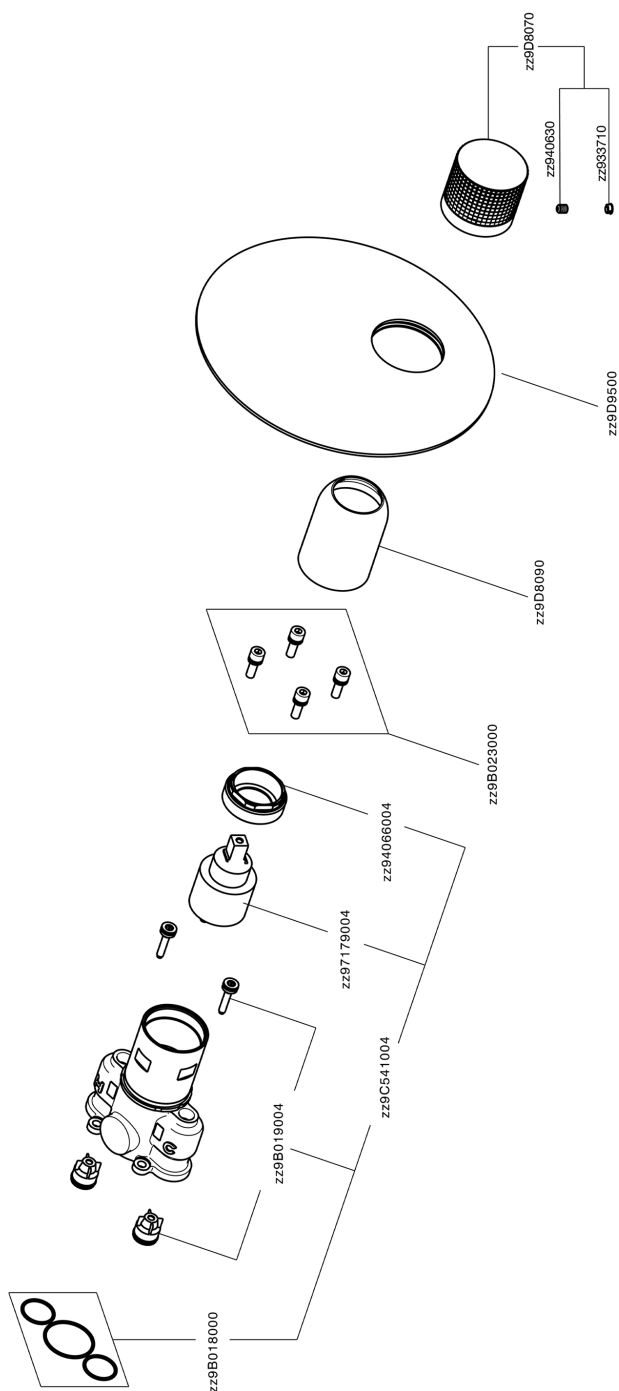

Conjunto Monomando para One-Box NUANCE X32_X10BM010

MODELO **X10BM010**

Conjunto Monomando para One-Box, 1 salida, profundidad mínima de instalación 67 mm, sin parte empotrada - Inox AISI 316L, para art. ZA00B030-ZA00B031

ACABADOS DISPONIBLES

-  **D1** D1 Inox Cepillado
-  **5H** 5H Dark Brass Brushed
-  **5L** 5L Brushed Black Titanium
-  **5N** 5N Oro Rosa Cepillado

CARACTERÍSTICAS

Recambio Cartucho **ZZ97179000**

Cartucho Monomando 35 mm

Instalación **Empotrado**

Empotrado 2 **ZA00B031**

ZA00B030

Conjunto Monomando para One-Box NUANCE X32_X10BM010

X10BM010

<https://es.cisal.it/conjunto-monomando-para-one-box-nuance-x32-x10bm010>

One-Box Universal para empotrado ONE BOX_ZA00B030

MODELO **ZA00B030**

One-Box Universal para empotrado, para termostático o monomando 1,2 o 3 salidas, sin parte externa, sin silenciadores, con junta para sellado

ACABADOS DISPONIBLES

 **04** 04 Sin acabado