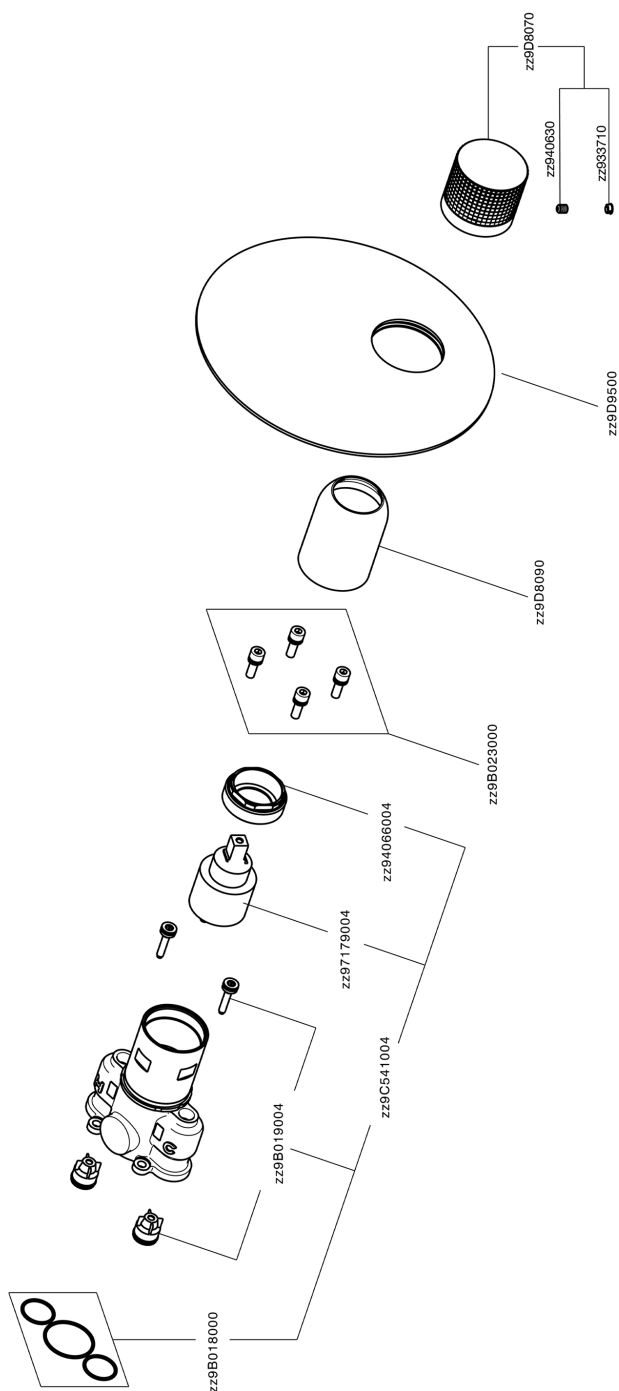

Conjunto Monomando para One-Box NUANCE X32_X10BM010

MODELO **X10BM010**

Conjunto Monomando para One-Box, 1 salida, profundidad mínima de instalación 67 mm, sin parte empotrada - Inox AISI 316L, para art. ZA00B030-ZA00B031

ACABADOS DISPONIBLES

-  **D1** D1 Inox Cepillado
-  **5H** 5H Dark Brass Brushed
-  **5L** 5L Brushed Black Titanium
-  **5N** 5N Oro Rosa Cepillado

CARACTERÍSTICAS

Recambio Cartucho **ZZ97179000**

Cartucho Monomando 35 mm

Instalación **Empotrado**

Empotrado 2 **ZA00B031**

ZA00B030

Conjunto Monomando para One-Box NUANCE X32_X10BM010

X10BM010

<https://es.cisal.it/conjunto-monomando-para-one-box-nuance-x32-x10bm010>

One-Box Universal para empotrado ONE BOX_ZA00B031

CARACTERÍSTICAS

Empotrado **1**

Termostático

El termostático Cisal es tu gestor personal del agua, ayudándote a manejar, controlar y ahorrar agua y energía.

One-Box Universal para empotrado ONE BOX_ZA00B030