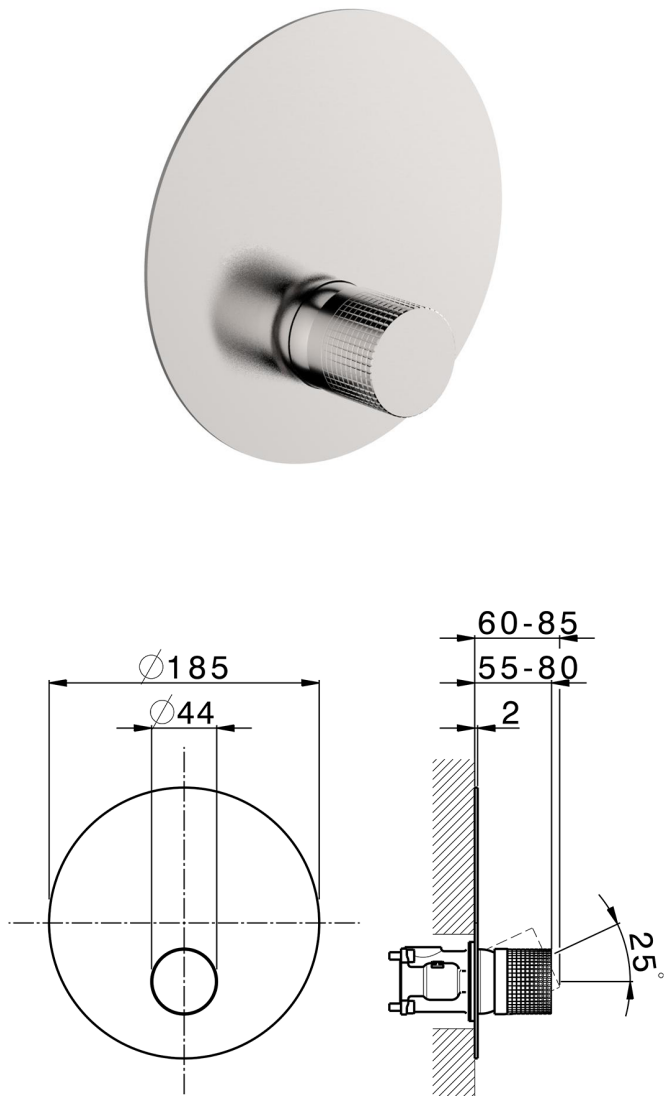

Conjunto Monomando para One-Box NUANCE X32_X10BM010

MODELO **X10BM010**

Conjunto Monomando para One-Box, 1 salida, profundidad mínima de instalación 67 mm, sin parte empotrada - Inox AISI 316L, para art. ZA00B030-ZA00B031

ACABADOS DISPONIBLES

-  **D1** D1 Inox Cepillado
-  **5H** 5H Dark Brass Brushed
-  **5L** 5L Brushed Black Titanium
-  **5N** 5N Oro Rosa Cepillado

CARACTERÍSTICAS

Recambio Cartucho **ZZ97179000**

Cartucho Monomando 35 mm

Instalación **Empotrado**

Empotrado 2 **ZA00B031**

ZA00B030

Conjunto Monomando para One-Box NUANCE X32_X10BM010

X10BM010

<https://es.cisal.it/conjunto-monomando-para-one-box-nuance-x32-x10bm010>

One-Box Universal para empotrado ONE BOX_ZA00B031