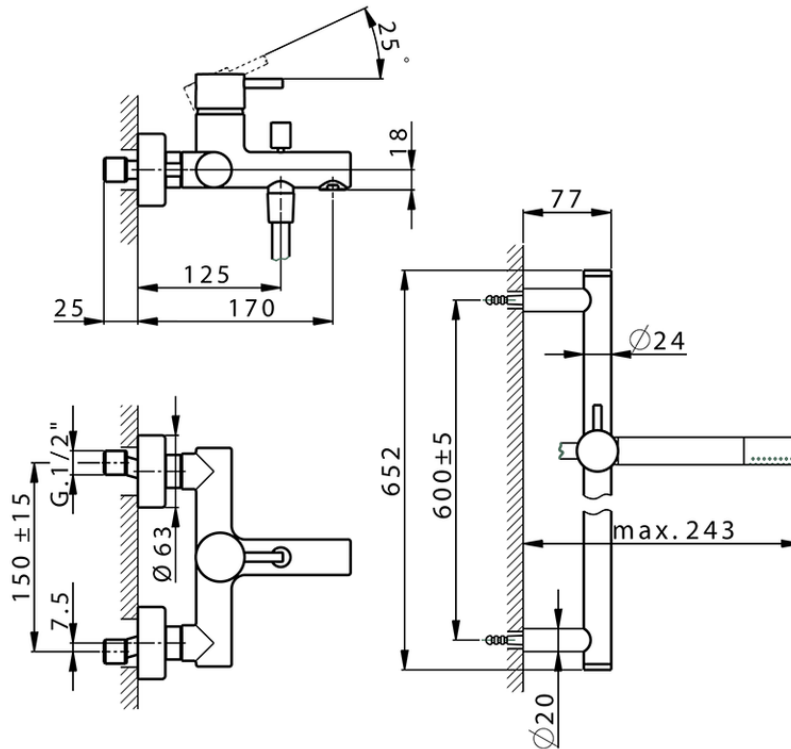

Bañera monomando con duplex SLIM_SM000060

SM000060

<https://es.cisal.it/banera-monomando-con-duplex-slimsm000060>

2024-11-01