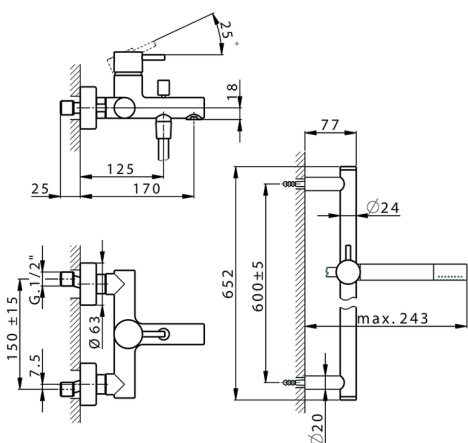

Bañera monomando con duplex SLIM_SM000060

MODELO **SM000060**

Bañera monomando con duplex, barra 60 cm con soporte corredizo, duchita una función minimal de Latón, flexible liso SUPREME 150 cm

ACABADOS DISPONIBLES

-  **21** 21 Cromo
-  **2B** 2B Níquel Brillo
-  **40** 40 Negro Mate
-  **4Q** 4Q Blanco Mate

CARACTERÍSTICAS

Recambio Cartucho **ZZ95435000**

Cartucho Monomando 35 mm

EcoStop

La función EcoStop limita el caudal del agua aproximadamente el 50% de la salida máxima con una leve resistencia en la maneta. Basta con empujar ligeramente más allá de la mitad del tope sólo cuando se requiera la salida máxima de agua. Esto permitirá ahorrar hasta un 50% de agua.