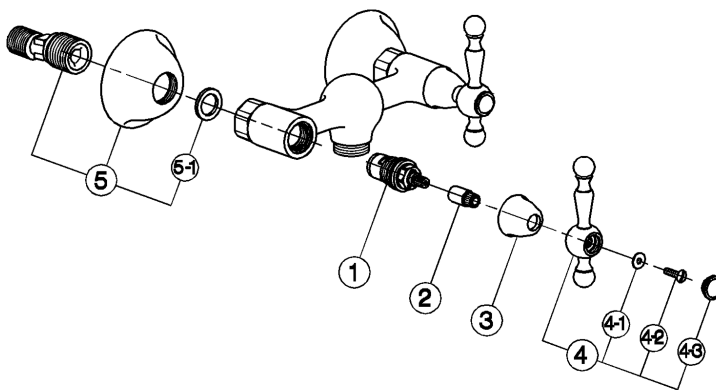

bar	PORTATA * FLOW RATE DURCHFLOSS DEBIT l/min.
0,5	10
1	14
2	19,5
3	24
4	27,5
5	31

* con resistenza silenziosa della classe di portata B (25.2 l/min. a 3 bar)
with hydraulic resistance of flow rate class B (25.2 l/min. at 3 bar)
mit geräuscharmen Widerstand der Durchflussklasse B (25.2 l/min. bei 3 bar)
avec aérateur classe B (25.2 l/min. à 3 bar)

NR.	DESCRIZIONE DESCRIPTION BESCHREIBUNG DESCRIPTION	N. CODICE CODE NO. WERKSNR. NR. CODE	NR.	DESCRIZIONE DESCRIPTION BESCHREIBUNG DESCRIPTION	N. CODICE CODE NO. WERKSNR. NR. CODE	NR.	DESCRIZIONE DESCRIPTION BESCHREIBUNG DESCRIPTION	N. CODICE CODE NO. WERKSNR. NR. CODE
1	Vitone ceramico 1/2" DX 90° Ceramic headvalve 1/2" right 90° Keramikoberteil 1/2" - rechts - 90° Tête céram. 1/2" droite 90°	ZZ 92907 0	5-1	Guarnizione NBR 90 SH. 24x16x2,7 Gasket NBR 90 SH. 24x16x2,7 Dichtung NBR 90 SH. 24x16x2,7 Joint NBR 90 SH. 24x16x2,7	ZZ 92689 0			
1	Vitone ceramico 1/2" SX 90° Ceramic headvalve 1/2" left 90° Keramikoberteil 1/2" - links - 90° Tête céram. 1/2" gauche 90°	ZZ 92906 0						
2	Prolunga asta vitone monofon "AA" Extension for headvalve "AA" Verlängerung 1/Einlochbatterie "AA" Rallonge levier "AA"	ZZ 92671 0						
3	Cappuccio coprivitone Ø32 H.21 "AC" Escutcheon Ø32 H.21 "AC" headvalve Abdeckkappe Ø32 H.21 "AC" Rosace couvre-tête Ø32 H.21 "AC"	ZZ 92652 0						
4	Leva "AA" con vite e placchetta Lever with screw and plate "AA" Hebel "AA" mit Schraube und Abdeckkappe Levier "AA" avec vis et plaque	ZZ 92974 0						
4-1	Rondella ottone 12x4,3x1 Ring in brass 12x4,3x1 Unterlegscheibe 12x4,3x1 Joint laiton 12x4,3x1	ZZ 92673 0						
4-2	Vite M.4x20 to. tc. zigrinata Screw M.4x20 Schraube M.4x20 Vis M.4x20	ZZ 92650 0						
4-3	Placchetta a vite maniglia "AR" Cap for handle "AR" Abdeckkappe "AR" CnH Plaque cache - vis crois. "AR"	ZZ 92617 0						
5	Eccentrico con rosone "AC" Eccentric connection with escutcheon "AC" S - Anschluss m. Rosette "AC" Eccentrique + rosace "AC"	ZZ 92826 0						

AA.5

AA000441

<https://es.cisal.it/ducha-arcana-america-aa000441>

2024-12-22