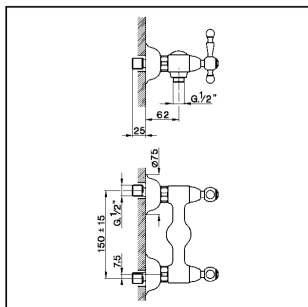

Ducha ARCANA AMERICA_AA000441

cisal

AA 00044

- Gruppo doccia esterno
- Wall-mounted shower mixer
- Brausebatterie
- Mélangeur douche