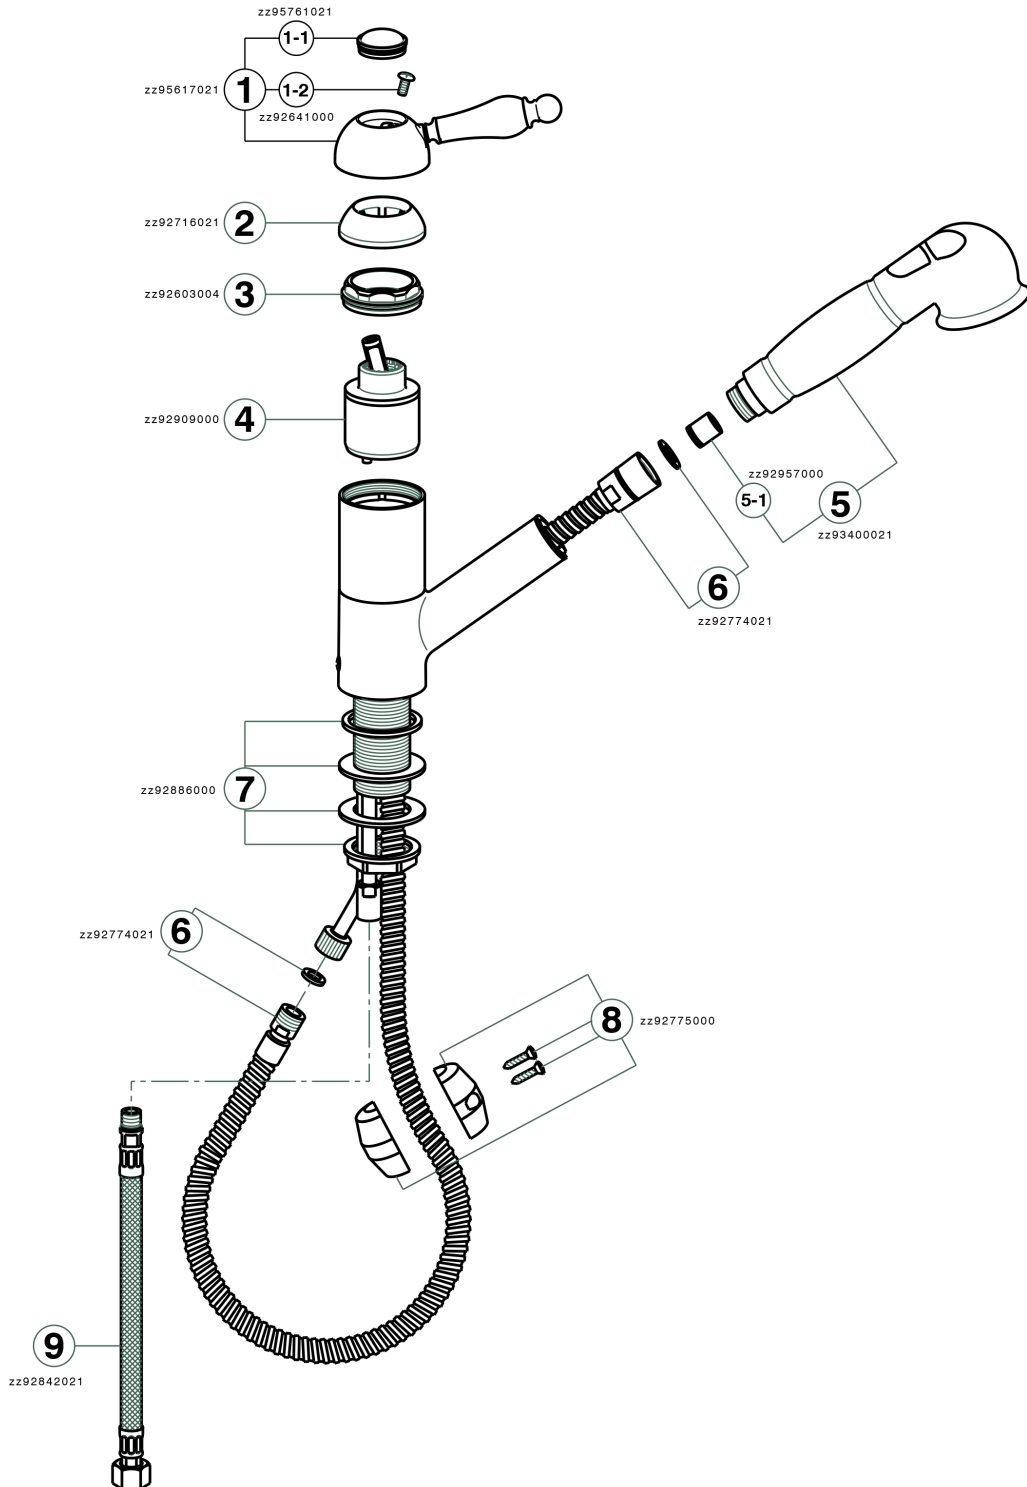

Fregadero monomando ducha extraíble ARCANA EMPRESS_EM002570

EM002570

<https://es.cisal.it/fregadero-monomando-ducha-extraible-arcana-empress-em002570>

2024-12-04