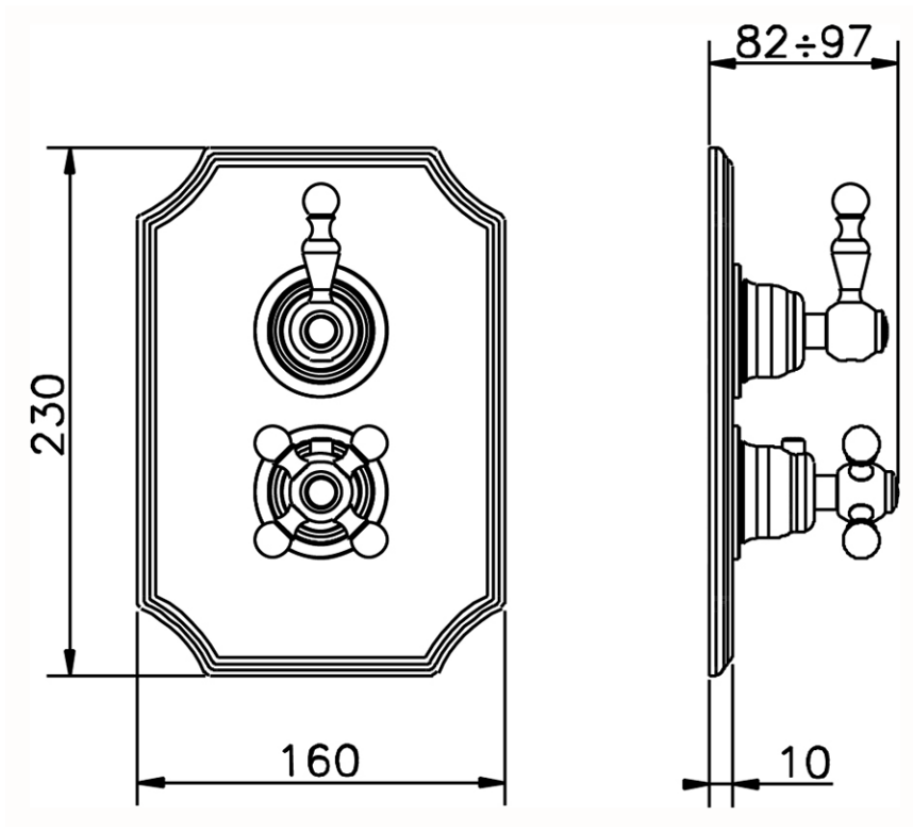

## Parte externa termostático ducha emp. 2 salidas ARCANA AMERICA\_AA018100

AA018100

<https://es.cisal.it/parte-externa-termostatico-ducha-emp-2-salidas-arcana-america-aa018100>

## Piastra/Plate/Plaque/Platte/Placa

2-3mm: XX 25-40 YY 76-91

10 mm: XX 16-31 YY 65-80

ZA018101

<https://es.cisal.it/parte-empotrada-termostatico-ducha-2-salidas-empotrado-za018101>

2025-01-03